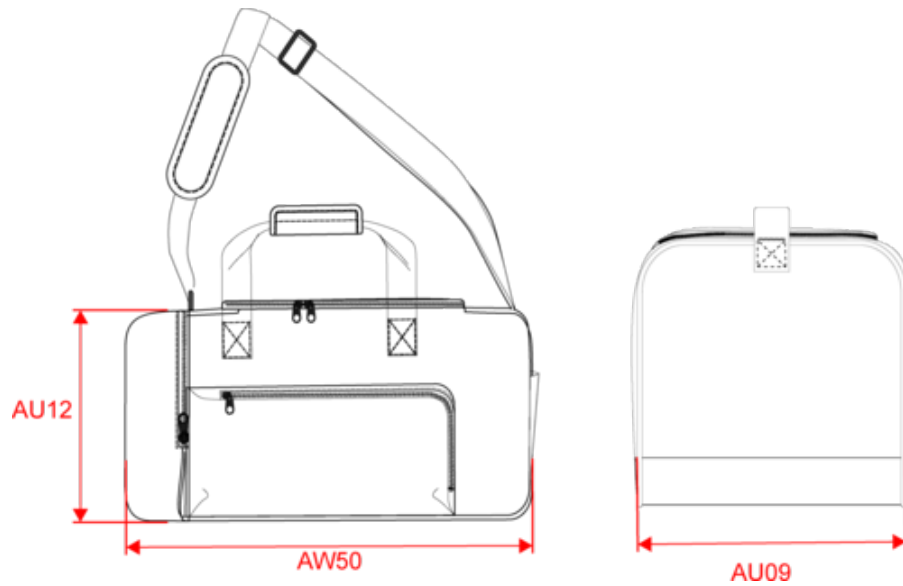

### Dimensions (cm)

Mesures en cm	One Size
AU09 - Profondeur du bas	31.00
AU12 - Hauteur totale	31.00
AW50 - Longueur totale	65.00

KI0649