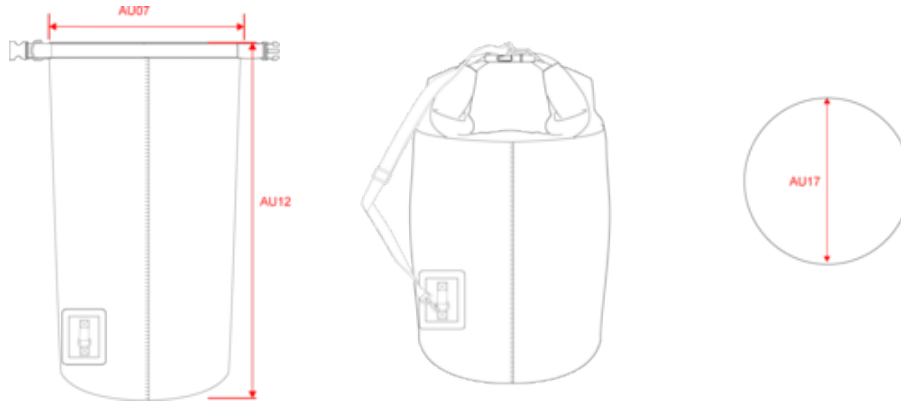

KI0647

Sac étanche 20 litres

- Superbe place de stockage avec ses 20 litres de rangement.
- Conception étanche, durable et polyvalente.
- Le sac peut être réduit en hauteur ou en volume par enroulement.

Sac étanche de 20 litres en polychlorure de vinyle (PVC). Système de fermeture à enroulement. Bandoulière amovible. Parfait pour les sports aquatiques, en mer ou pour des virées en moto.

Tableau équivalence des tailles par pays en dernière page.

Dimensions (cm)

Mesures en cm	One Size
AU07 - Largeur totale	37.00
AU12 - Hauteur totale	59.00
AU17 - Profondeur totale	23.00

KI0647

Sac étanche 20 litres

Informations Couleurs

Black

RVB : 35,35,37
Pantone C : Black
Pantone TCX : 19-4004TCX

Red

RVB : 195,32,54
Pantone C : 200C
Pantone TCX : 19-1664TCX

Yellow

RVB : 254,186,36
Pantone C : 7534C / 1235C
Pantone TCX : 12-0404TCX / 15-0955TCX

Logistique

1

25

Sizes	Width (cm)	Height (cm)	Length (cm)	Net weight (kg)	Gross weight (kg)	Pieces/Box	Pieces/Bundle
One Size	34.00000	27.00000	39.00000	10.60000	11.30000	25	0