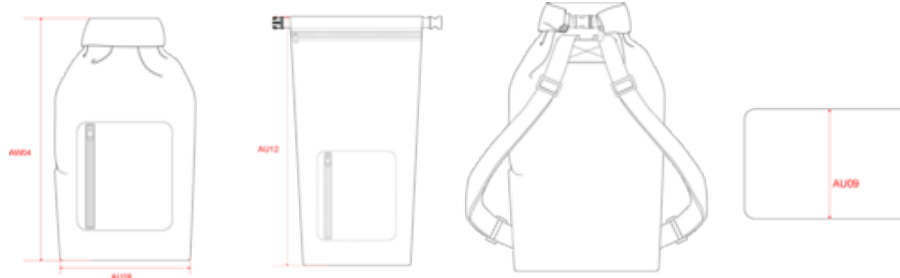

Dimensions (cm)

Mesures en cm	One Size
AU09 - Profondeur du bas	20.00
AU12 - Hauteur totale	70.00
AU28 - Largeur bas	30.00
AW04 - Hauteur coté	56.00

KI0613

Sac marin imperméable

Informations Couleurs

 **Black**

RVB : 35,35,37
Pantone C : Black
Pantone TCX : 19-4004TCX

Logistique  30

Sizes	Width (cm)	Height (cm)	Length (cm)	Net weight (kg)	Gross weight (kg)	Pieces/Box	Pieces/Bundle
One Size	49.00000	50.00000	71.00000	14.40000	15.60000	30	0