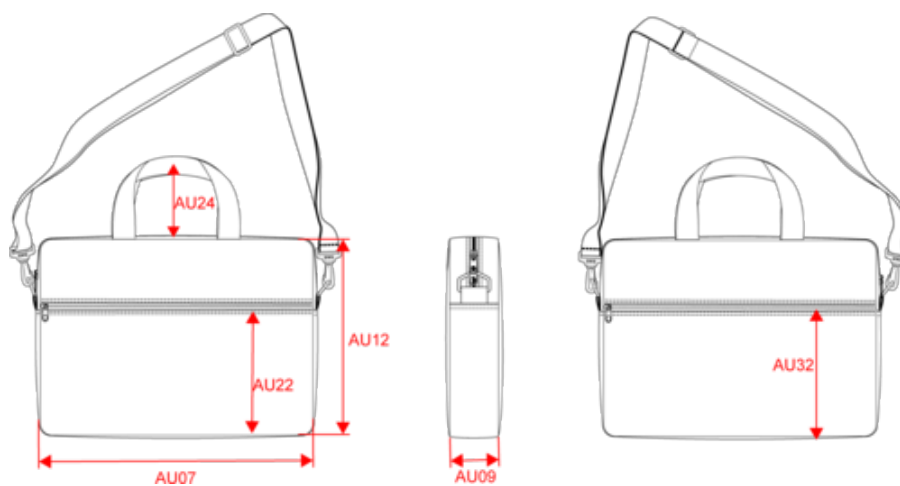

100% coton. Sac de travail porte-documents en coton, avec bandoulière réglable. Double poche avec fermetures zippées latérales pour un produit 100% personnalisable. Compartiment principal matelassé pour loger un ordinateur jusqu'à 15 pouces.

Tableau équivalence des tailles par pays en dernière page.

Certifications

Informations Complémentaires

Logistique

Pays d'origine

Code douanier

KI0435

Sac de travail à bandoulière

Dimensions (cm)

Mesures en cm	One Size
AU07 - Largeur totale	40.00
AU09 - Profondeur du bas	10.00
AU12 - Hauteur totale	29.50
AU22 - Hauteur poche devant	19.00
AU24 - Hauteur poignée	14.00
AU32 - Hauteur poche dos	19.00