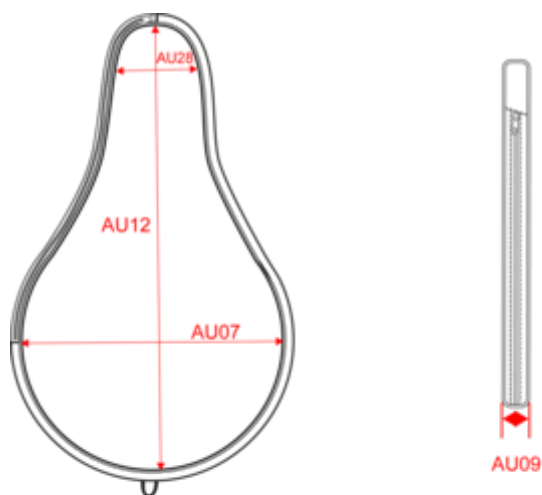

### Dimensions (cm)

Mesures en cm	One Size
AU07 - Largeur totale	29.00
AU09 - Profondeur du bas	2.25
AU12 - Hauteur totale	50.00
AU28 - Largeur bas	8.70

KI0381

**Black**

RVB : 35,35,37  
Pantone C : Black  
Pantone TCX : 19-4004TCX

**Royal Blue**

RVB : 33,59,127  
Pantone C : 7687C  
Pantone TCX : 19-3952TCX

Logistique

1

25

Sizes	Width (cm)	Height (cm)	Length (cm)	Net weight (kg)	Gross weight (kg)	Pieces/Box	Pieces/Bundle
One Size	33.00000	44.00000	56.00000	3.30000	4.30000	25	1