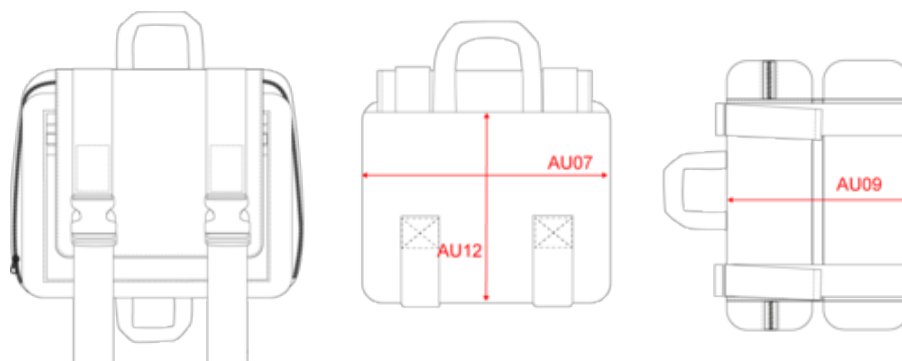

KI0370

Trousse de toilette recyclée avec double compartiment

- Double compartiment avec fermetures éclair, pour un rangement optimal.
- Rabat de fermeture, idéal pour la personnalisation.
- Fabriquée à partir de polyester recyclé, pour une mode durable.

100% polyester. Trousse de toilette conçue à partir de 50% de polyester recyclé. Double compartiment avec fermetures éclair. Rabat de fermeture avec double boucle offrant une belle surface de personnalisation. 2 poignées qui permettent de l'accrocher verticalement.

42029291

KI0370

Trousse de toilette recyclée avec double compartiment

Dimensions (cm)

Mesures en cm	One Size
AU07 - Largeur totale	25.00
AU09 - Profondeur du bas	12.00
AU12 - Hauteur totale	18.00

KI0370

Trousse de toilette recyclée avec double compartiment

Informations Couleurs

 **Black**

RVB : 35,35,37
Pantone C : Black
Pantone TCX : 19-4004TCX

Logistique  1  30

Sizes	Width (cm)	Height (cm)	Length (cm)	Net weight (kg)	Gross weight (kg)	Pieces/Box	Pieces/Bundle
One Size	32.00	35.00	52.00	8.40000	9.40000	30	1