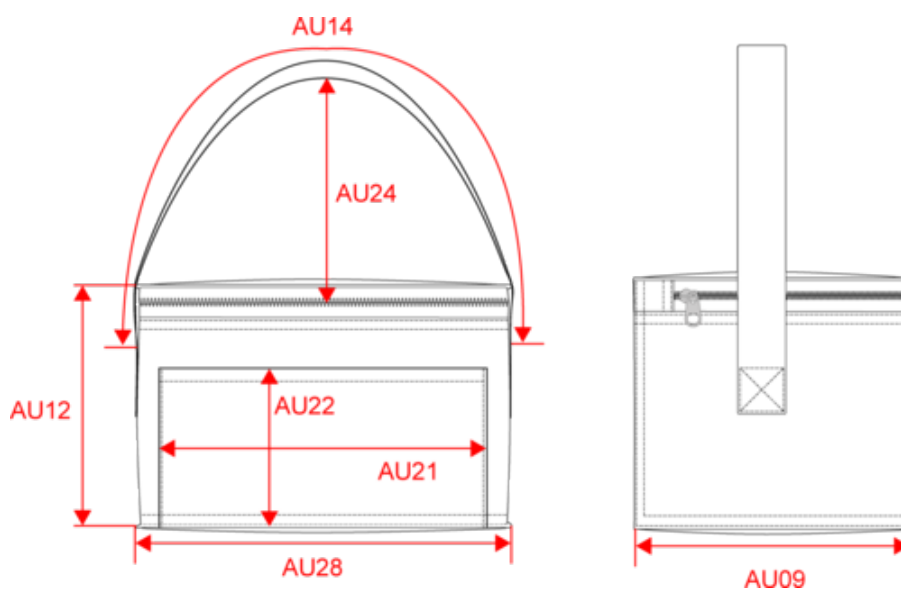

#### Code douanier

Black Navy Red Turquoise White

Dimensions (cm)

Mesures en cm	One Size
AU09 - Profondeur du bas	15.00
AU12 - Hauteur totale	15.00
AU14 - Longueur poignée	60.00
AU21 - Largeur poche devant	17.00
AU22 - Hauteur poche devant	11.00
AU24 - Hauteur poignée	21.00
AU28 - Largeur bas	20.00