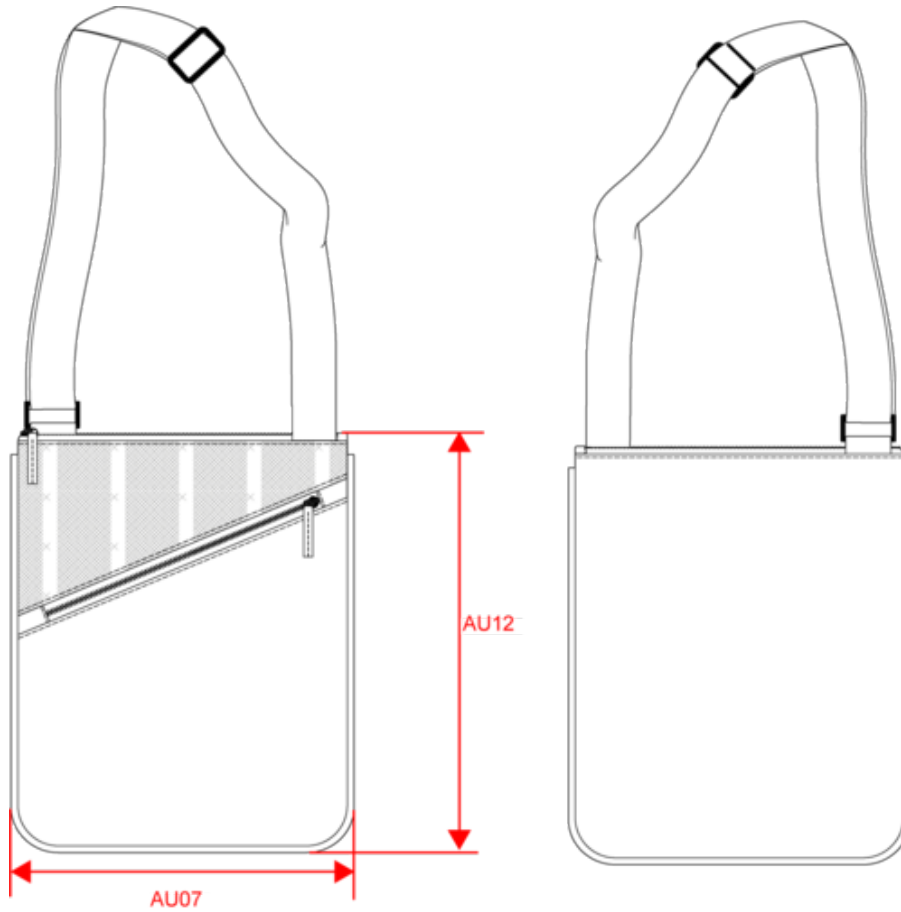

KI0304

Sac bandoulière

- Résistant.
- Poche zippée à l'avant du sac, pour plus de praticité.
- Bandoulière épau­le ajustable assurant plus d'ergonomie.

Sac bandoulière pour tablette / documents en polyester 600D, poche devant, bandoulière épau­le ajustable.

Tableau équivalence des tailles par pays en dernière page.

Certifications

Informations Complémentaires

Logistique

Pays d'origine

Code douanier

Dimensions (cm)

Mesures en cm	One Size
AU07 - Largeur totale	26.50
AU12 - Hauteur totale	33.00