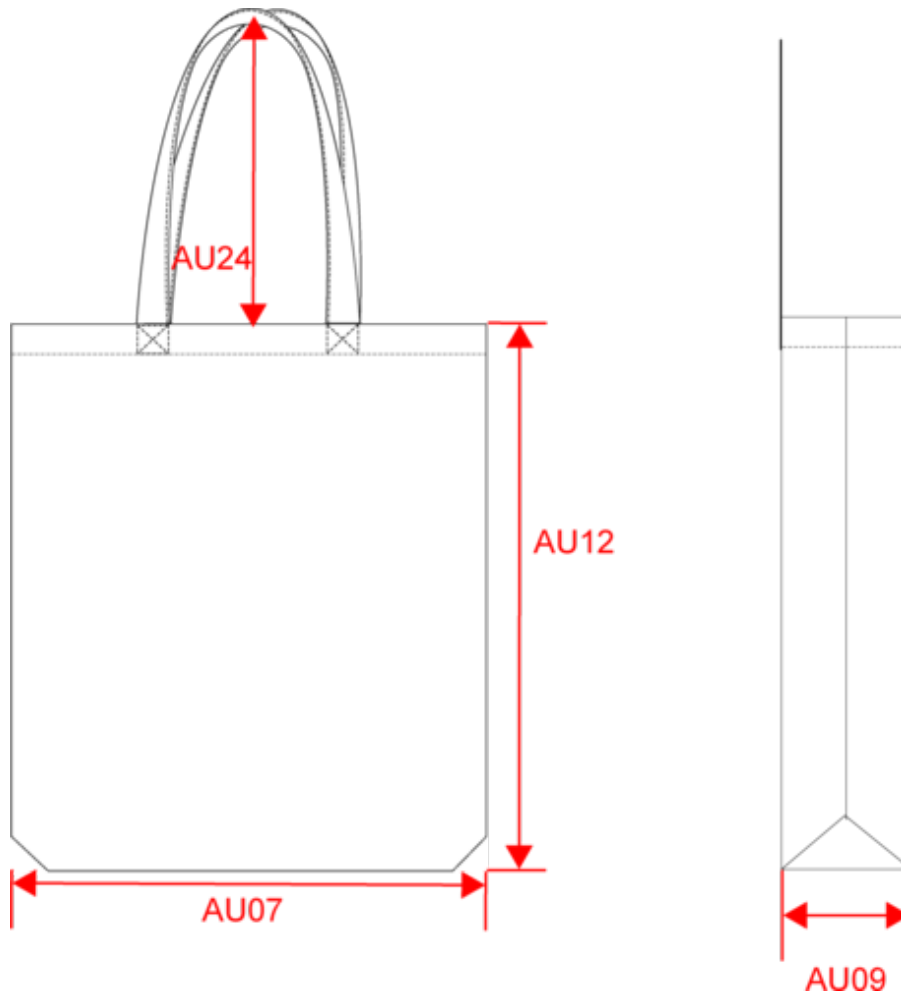

Logistique

Pays d'origine

Code douanier

KI0278

Sac shopping à soufflet avec poignées contrastées

Dimensions (cm)

Mesures en cm	One Size
AU07 - Largeur totale	38.00
AU09 - Profondeur du bas	7.00
AU12 - Hauteur totale	42.00
AU24 - Hauteur poignée	27.00

Logistique  1  100

Sizes	Width (cm)	Height (cm)	Length (cm)	Net weight (kg)	Gross weight (kg)	Pieces/Box	Pieces/Bundle
One Size	40.00000	35.00000	44.00000	12.00000	13.20000	100	1