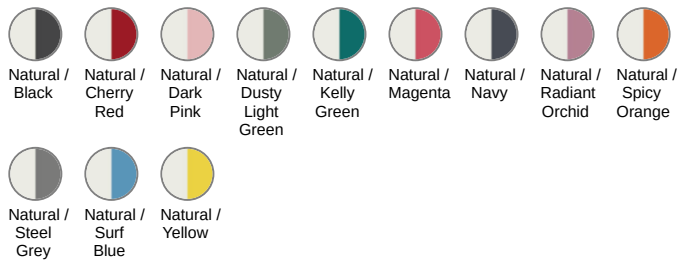

KI0278

Sac shopping à soufflet avec poignées contrastées

- 12 coloris disponibles.
- Poignées sangles en coton pour un meilleur confort.
- Le soufflet de fond assure une position stable et un remplissage facile de petits et grands produits.

Sac shopping classique à soufflet en toile de coton. Poignées sangles en coton de couleur contrastée.

Tableau équivalence des tailles par pays en dernière page.

Certifications

Informations Complémentaires

Logistique

Pays d'origine

Code douanier