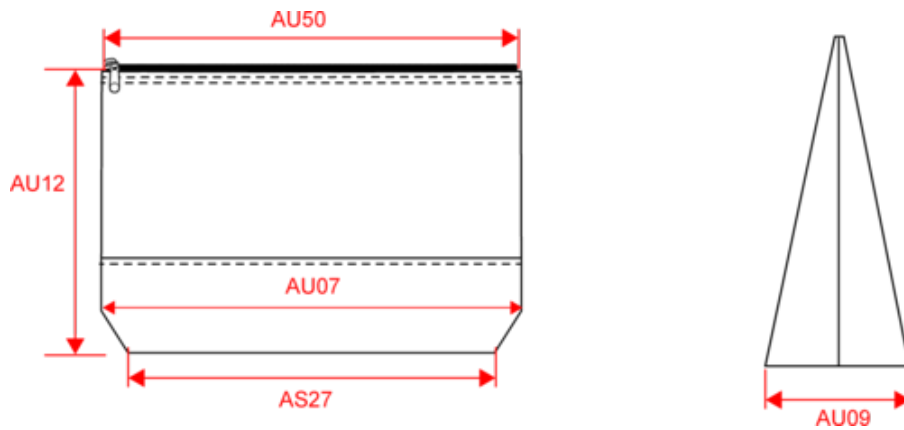

Tableau équivalence des tailles par pays en dernière page.

Certifications

Informations Complémentaires

Logistique

Pays d'origine

Code douanier

Pochette en toiles de coton et jute

Dimensions (cm)

Mesures en cm	One Size
AS27 - 1/2 largeur bas	22.00
AU07 - Largeur totale	27.00
AU09 - Profondeur du bas	5.00
AU12 - Hauteur totale	18.00
AU17 - Profondeur totale	5.00
	28.00

KI0276

Pochette en toiles de coton et jute