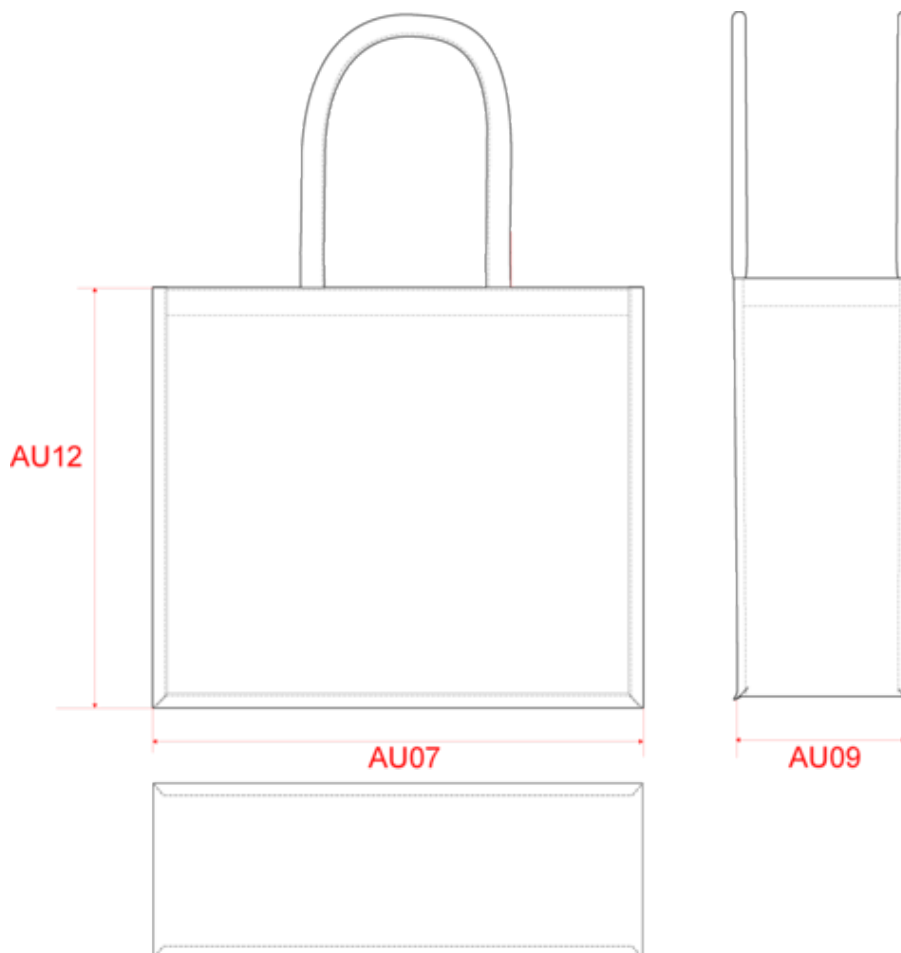

Sac style cabas en toile de jute avec poignées en coton. Modèle moyen.

Tableau équivalence des tailles par pays en dernière page.

Certifications

Informations Complémentaires

Logistique

 20

 100

IN - Inde

Pays d'origine

Code douanier

42029298

KI0273

Sac style cabas en toile de jute - modèle moyen

Dimensions (cm)

Mesures en cm	One Size
AU07 - Largeur totale	26.00
AU09 - Profondeur du bas	14.00
AU12 - Hauteur totale	22.00