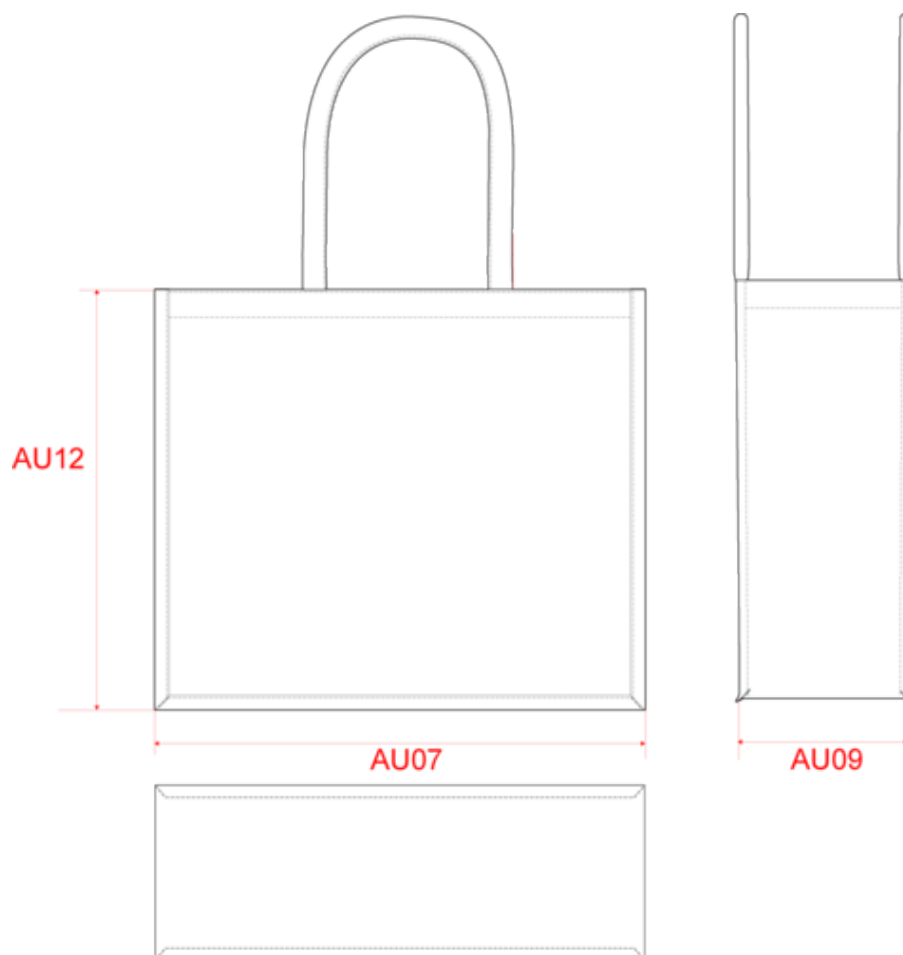

KI0272

Sac style cabas en toile de jute - petit modèle

- Conscient collection : matières naturelles et respect de l'environnement.
- Petit et pratique, à amener partout.
- Anses en coton pour un meilleur confort.

Sac style cabas en toile de jute avec poignées en coton. Petit modèle.

Tableau équivalence des tailles par pays en dernière page.

Certifications

Informations Complémentaires

Logistique

Pays d'origine

Code douanier

KI0272

Sac style cabas en toile de jute - petit modèle

Dimensions (cm)

Mesures en cm	One Size
AU07 - Largeur totale	20.00
AU09 - Profondeur du bas	10.00
AU12 - Hauteur totale	20.00

KI0272

Sac style cabas en toile de jute - petit modèle