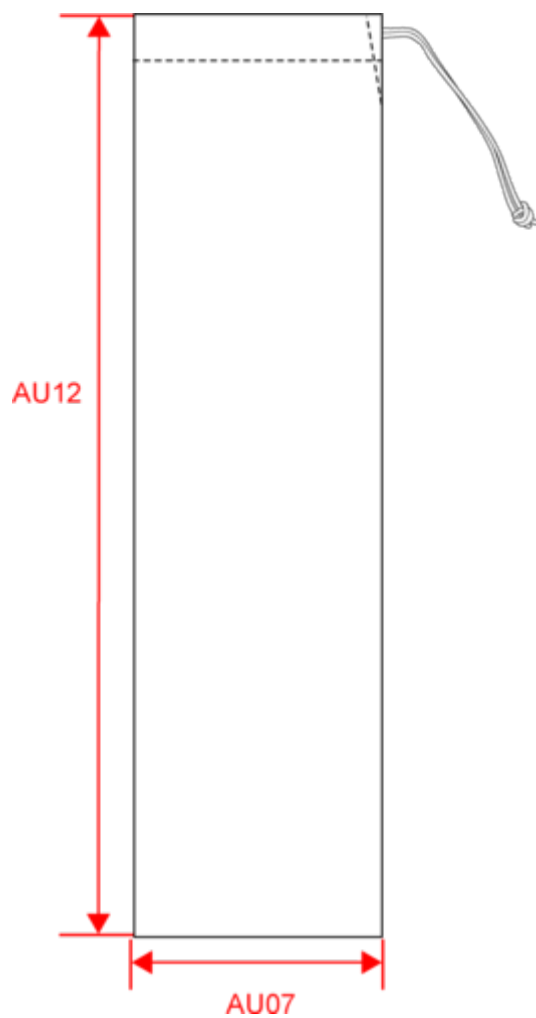

KI0270

Sac à baguette en coton bio

Dimensions (cm)