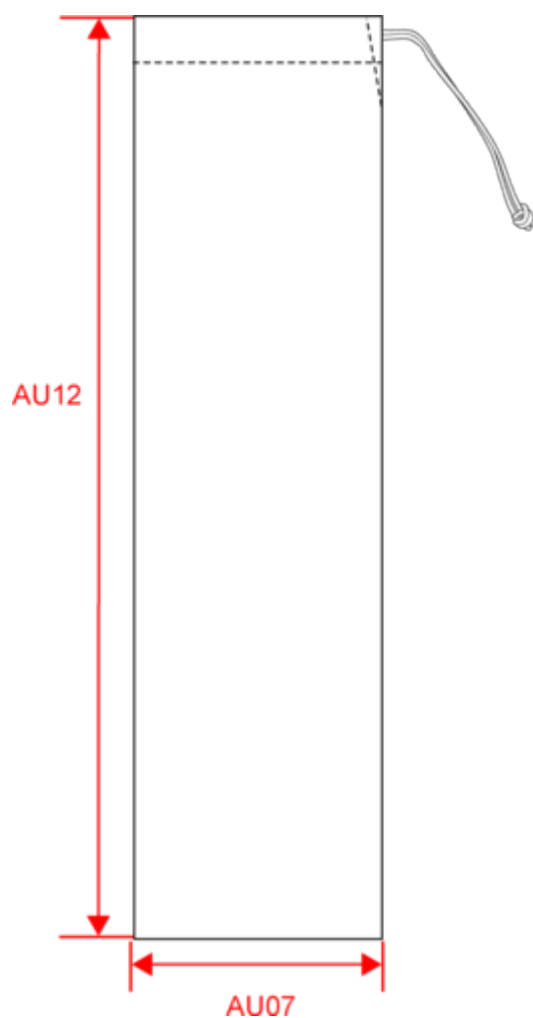

KI0265

Sac à baguette

- Excellent moyen de communication.
- Réutilisable, diminue la quantité de déchets.
- Fermeture coulissante avec cordelette rapide et pratique.

Sac à baguette en coton, fermeture coulissante avec cordelette, idéal pour 1 baguette ou 2 ficelles.

One Size 130 g/m²

Tableau équivalence des tailles par pays en dernière page.

Certifications

Informations Complémentaires

Logistique

Pays d'origine

Code douanier

Dimensions (cm)

Mesures en cm	One Size
AU07 - Largeur totale	15.00
AU12 - Hauteur totale	62.00

KI0265

Sac à baguette

Informations Couleurs

Natural

RVB : 229,227,215
Pantone C : 7534C
Pantone TCX : 12-0404TCX

Logistiqu  20  200

Sizes	Width (cm)	Height (cm)	Length (cm)	Net weight (kg)	Gross weight (kg)	Pieces/Box	Pieces/Bundle
One Size	32.00000	40.00000	32.00000	8.00000	9.00000	200	1