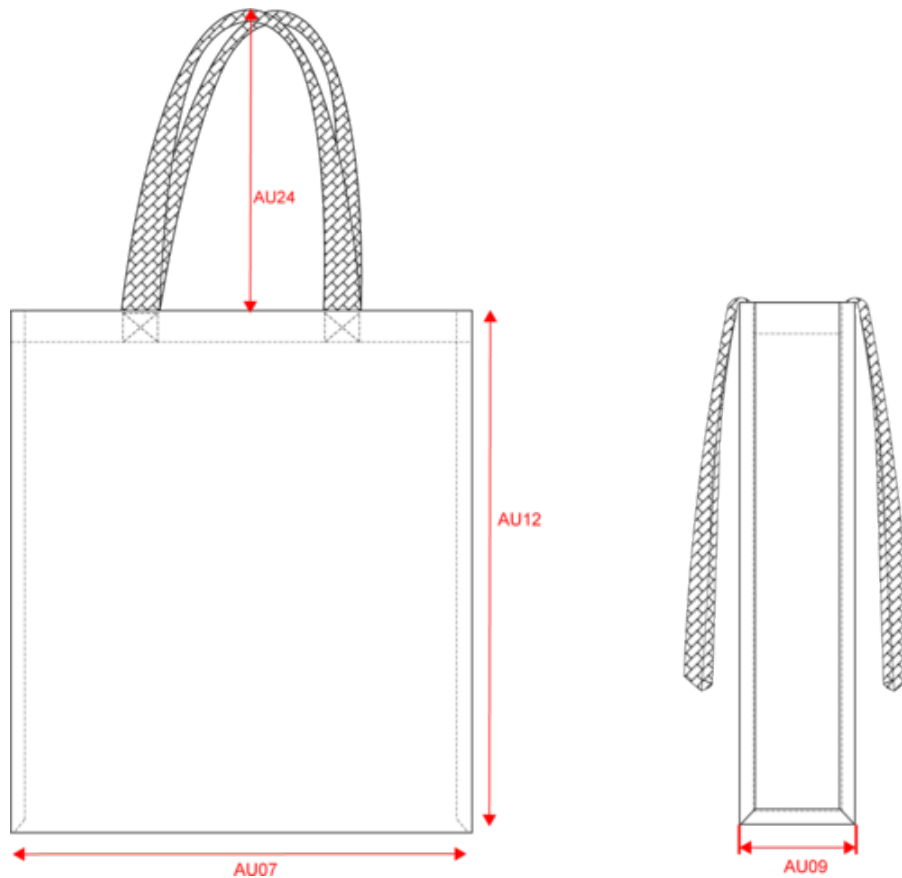

Sac cabas en coton canvas, à fond large avec soufflet, longues anses de 70 cm en coton couleur écru.

Tableau équivalence des tailles par pays en dernière page.

Certifications

Informations Complémentaires

Logistique

Pays d'origine

Code douanier

KI0251

Sac cabas avec soufflet

Dimensions (cm)

Mesures en cm	One Size
AU07 - Largeur totale	35.00
AU09 - Profondeur du bas	13.00
AU12 - Hauteur totale	39.00
AU24 - Hauteur poignée	31.00

RVB : 236,236,252
Pantone C : White
Pantone TCX : 11-0601TCX

Logistique

1

50

Sizes	Width (cm)	Height (cm)	Length (cm)	Net weight (kg)	Gross weight (kg)	Pieces/Box	Pieces/Bundle
One Size	42.00000	45.00000	38.00000	11.00000	12.37000	50	1