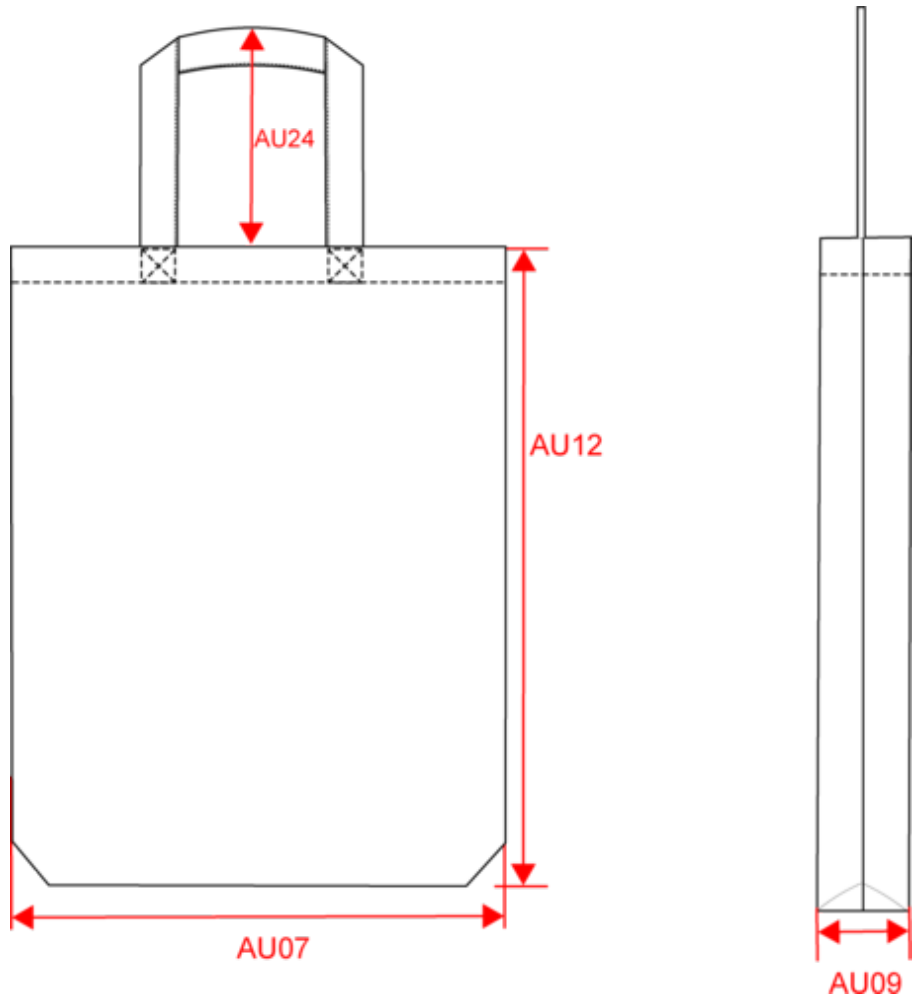

KI0247

Sac shopping en coton

- Fond large avec soufflet idéal pour gagner de la place.
- Anses courtes plus résistantes pour le port de charges lourdes.
- Anses assorties au sac.

Sac shopping en coton à fond large avec soufflet, anses de 35 cm dans la même matière et couleur.

Dimensions (cm)

| Mesures en cm | One Size |
|--------------------------|----------|
| AU07 - Largeur totale | 40.00 |
| AU09 - Profondeur du bas | 12.00 |
| AU12 - Hauteur totale | 42.00 |
| AU24 - Hauteur poignée | 15.00 |

RVB : 236,236,252
Pantone C : White
Pantone TCX : 11-0601TCX

Logistique

1

200

| Sizes | Width (cm) | Height (cm) | Length (cm) | Net weight (kg) | Gross weight (kg) | Pieces/Box | Pieces/Bundle |
|----------|------------|-------------|-------------|-----------------|-------------------|------------|---------------|
| One Size | 44.00000 | 44.00000 | 44.00000 | 14.00000 | 15.10000 | 200 | 1 |