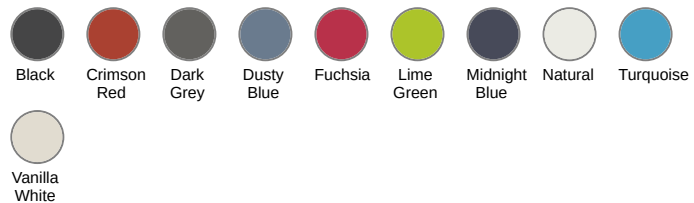

KI0229

Sac shopping en juco

- Conscious collection : matières naturelles et respect de l'environnement.
- 11 coloris disponibles.
- Longues anses de 70 cm pour un porter à la main ou sur l'épaule.

Sac shopping en toile de jute et coton (juco), avec soufflet et anses de 70 cm en coton couleur écru.

Tableau équivalence des tailles par pays en dernière page.

Certifications

Informations Complémentaires

Logistique

Pays d'origine

Code douanier