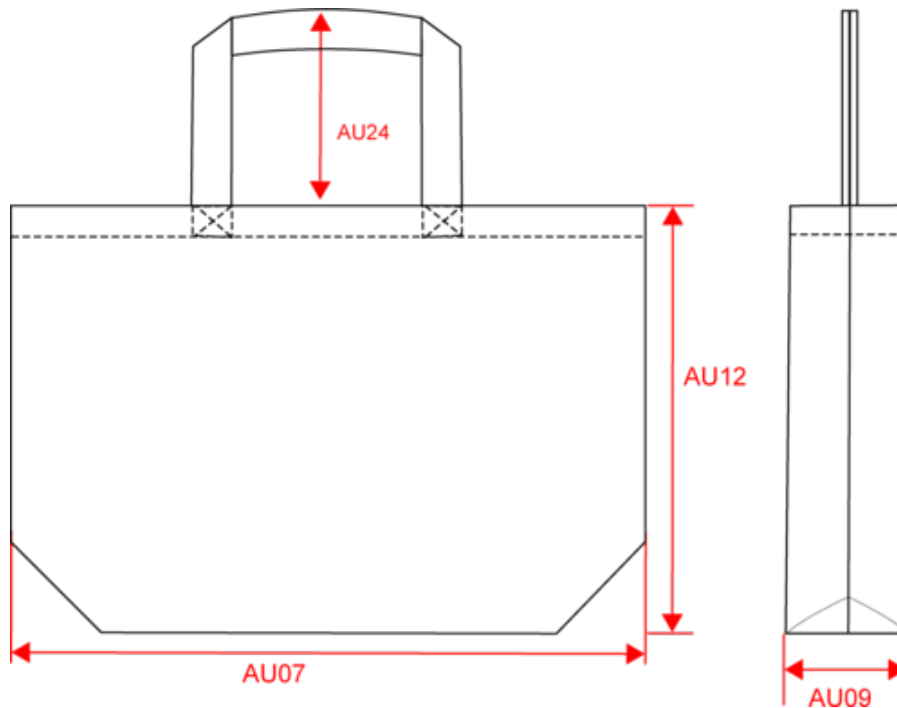

Tableau équivalence des tailles par pays en dernière page.

Certifications

Informations Complémentaires

Logistique

Pays d'origine

Code douanier

Grand sac fourre-tout en juco

Dimensions (cm)

Mesures en cm	One Size
AU07 - Largeur totale	72.00
AU09 - Profondeur du bas	15.00
AU12 - Hauteur totale	48.00
AU24 - Hauteur poignée	27.50

KI0228

Grand sac fourre-tout en juco

Informations Couleurs

Natural

Red

RVB : 195,32,54
Pantone C : 200C
Pantone TCX : 19-1664TCX

Logistique

1

40

Sizes	Width (cm)	Height (cm)	Length (cm)	Net weight (kg)	Gross weight (kg)	Pieces/Box	Pieces/Bundle
One Size	38.00000	36.00000	52.00000	12.00000	13.40000	40	1