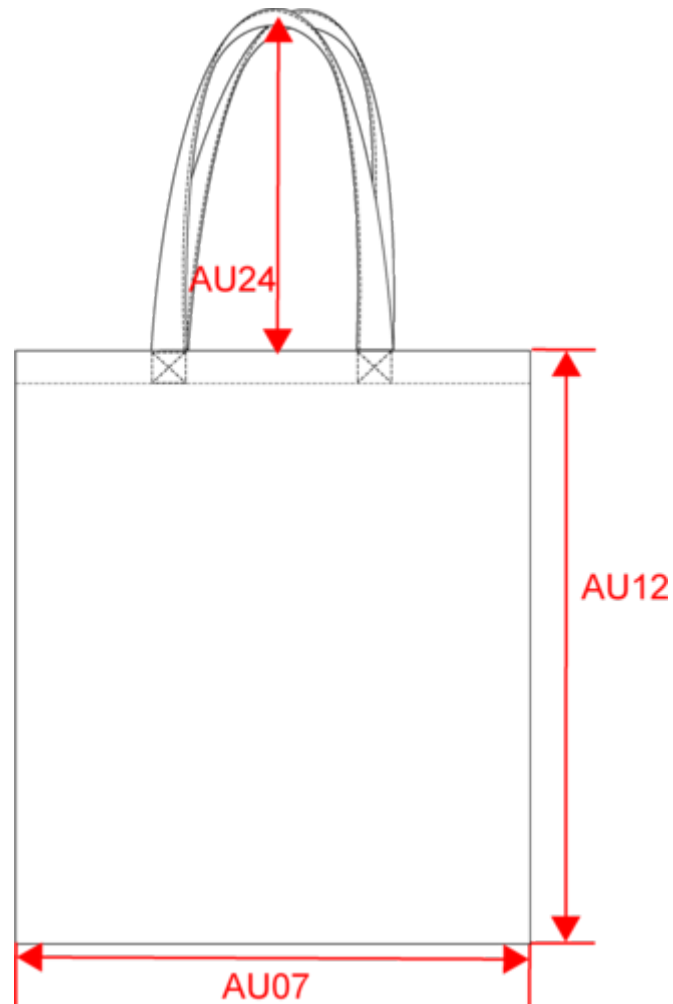

IN - Inde

Code douanier

42029298

Sac en toile de jute teint 100% naturel

Dimensions (cm)

Mesures en cm	One Size
AU07 - Largeur totale	38.00
AU12 - Hauteur totale	42.00
AU24 - Hauteur poignée	27.00

KI0226

Sac en toile de jute teint 100% naturel