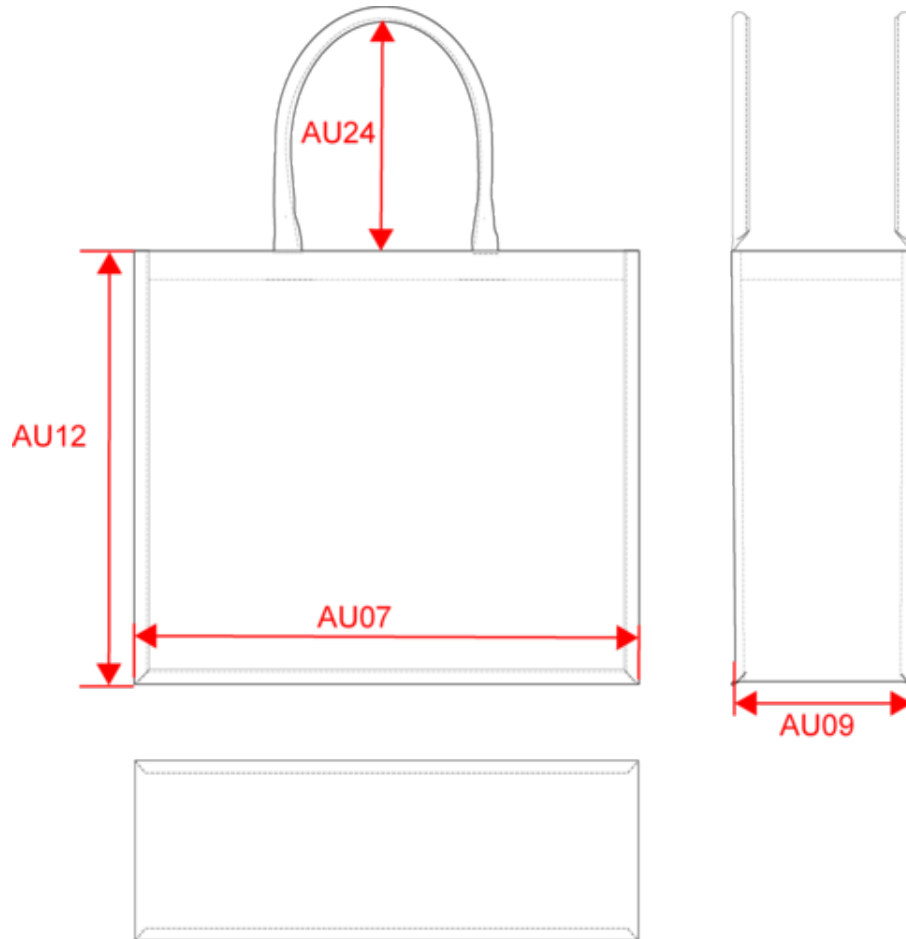

Sac plage / shopping en jute, anses en coton, fermeture avec bande auto agrippante.

Tableau équivalence des tailles par pays en dernière page.

Certifications

Informations Complémentaires

Logistique

Pays d'origine

IN - Inde

Code douanier

42029298

Dimensions (cm)

Mesures en cm	One Size
AU07 - Largeur totale	42.00
AU09 - Profondeur du bas	15.00
AU12 - Hauteur totale	35.00

KI0219

Sac de plage en jute

Informations Couleurs