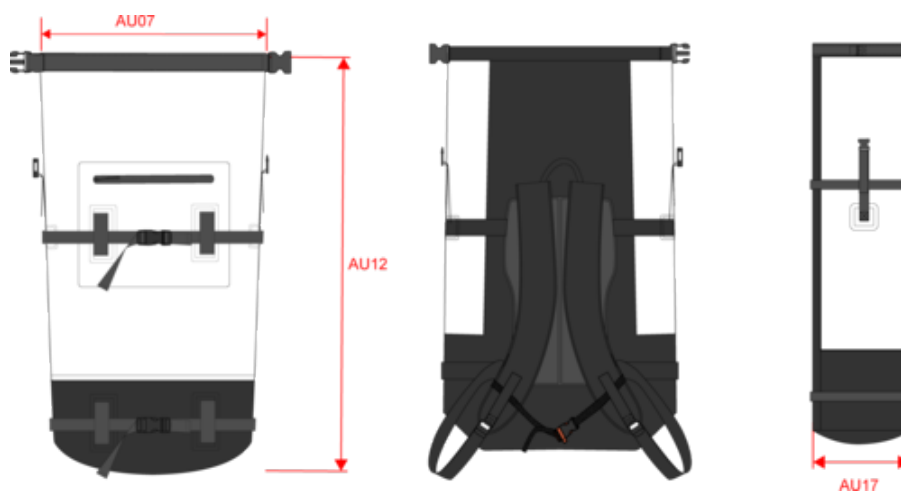

### Dimensions (cm)

Mesures en cm	One Size
AU07 - Largeur totale	45.00
AU12 - Hauteur totale	66.00
AU17 - Profondeur totale	17.00

KI0187