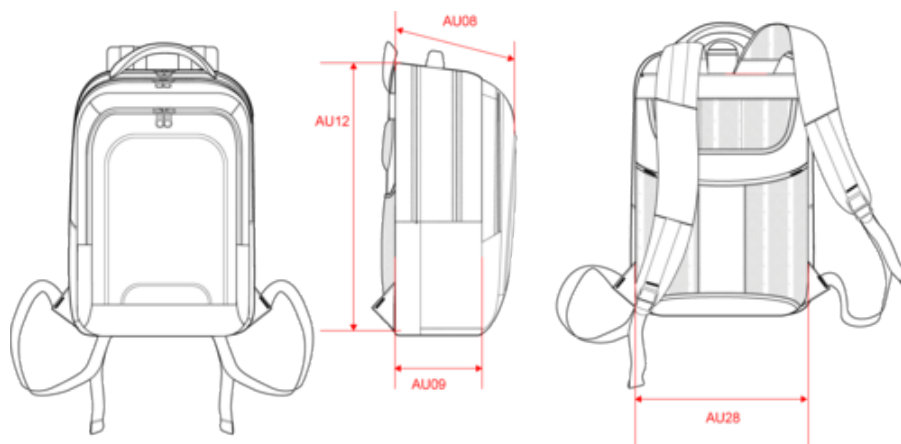

Black

Dark
Grey
Heather /
Black

KI0142

Sac à dos ordinateur business

Dimensions (cm)

Mesures en cm	One Size
AU08 - Profondeur du haut	21.00
AU09 - Profondeur du bas	14.00
AU12 - Hauteur totale	43.00
AU28 - Largeur bas	31.00