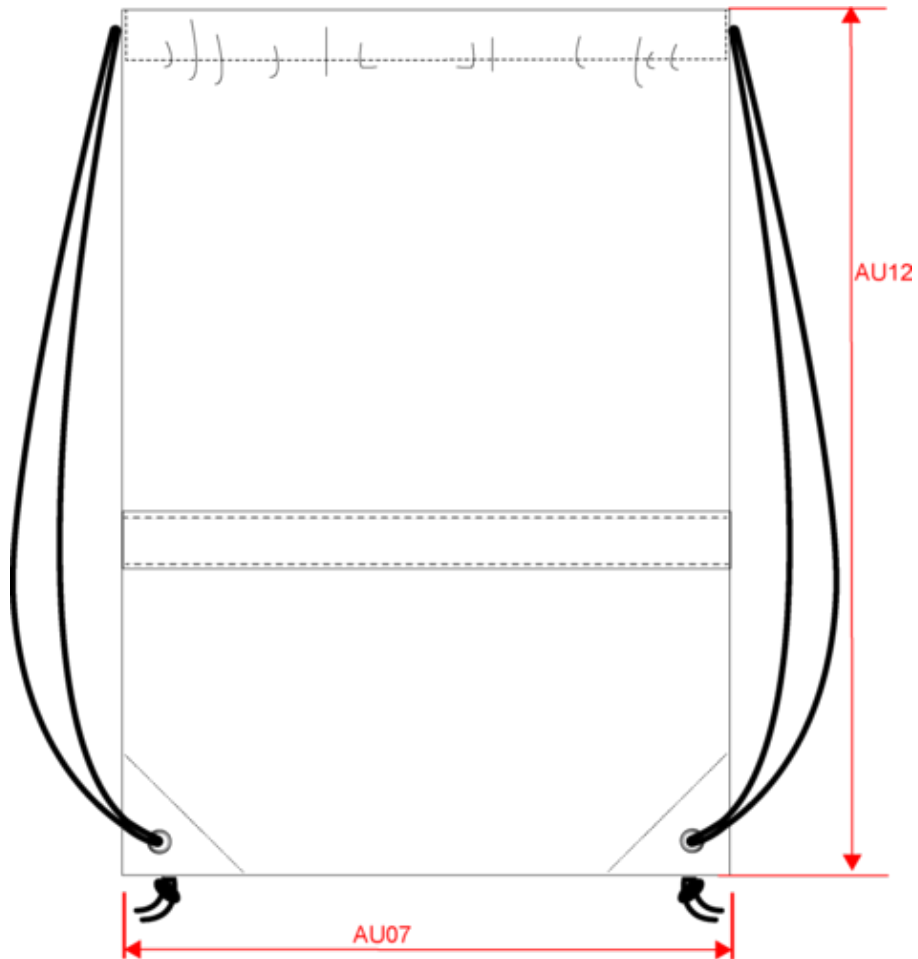

## Sac à dos avec cordelettes

Dimensions (cm)

Mesures en cm	One Size
AU07 - Largeur totale	34.00
AU12 - Hauteur totale	44.00

KI0109