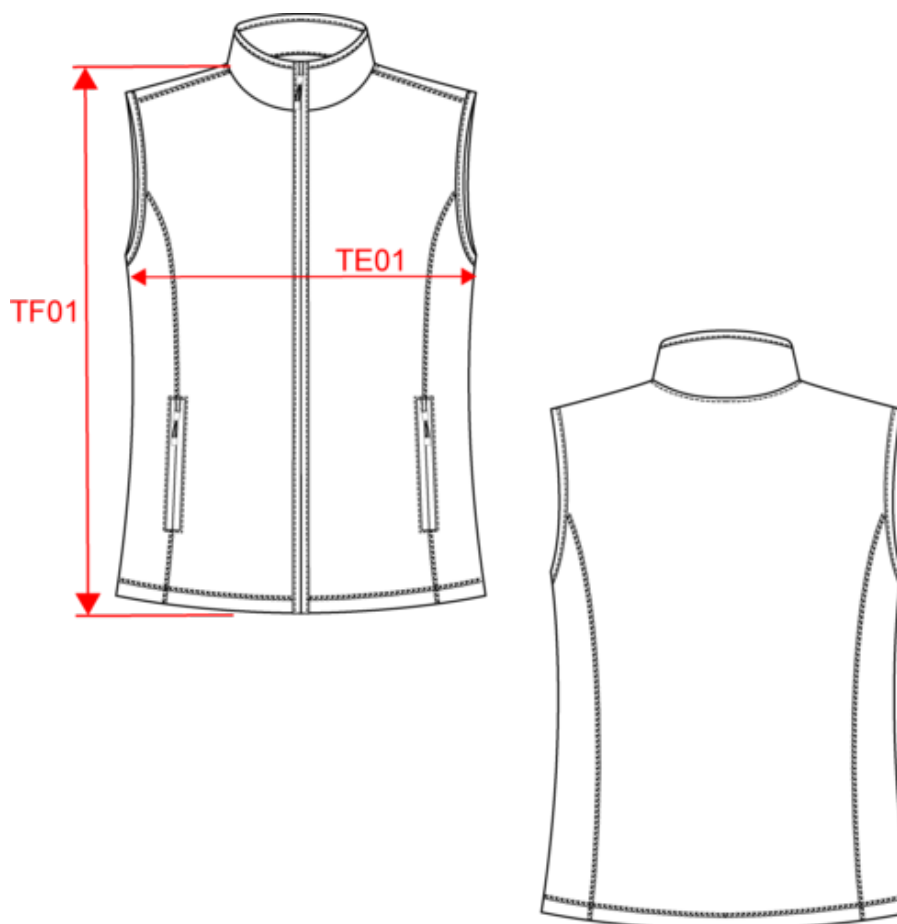

KARIBAN

K906

Bodywarmer micropolaire femme

- Léger et chaud à la fois.
- Coupe cintrée pour un tombé impeccable.
- Traitement antiboulochage : maintien aspect lisse et doux dans le temps.

100 % polyester micropolaire antiboulochage. Fermeture zippée. Coupe cintrée. 2 poches zippées. Biais de finition col, emmanchures et zip. Poids moyen en taille M : 400g.

KARIBAN

K906

Bodywarmer micropolaire femme

Dimensions (cm)

Mesures en cm	XS	S	M	L	XL	XXL	3XL	4XL
TE01 - 1/2 largeur poitrine à 1.5cm de l'emmanchure	46.00	49.00	52.00	55.00	58.00	61.00	64.00	67.00
TF01 - Hauteur totale de l'HSP	58.25	60.25	62.25	64.25	66.25	68.25	70.25	72.25