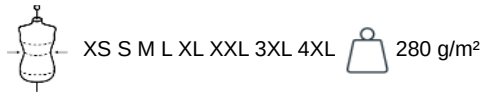

KARIBAN

K472

Veste molleton zippée homme

- L'indispensable veste zippée du vestiaire masculin.
- En molleton gratté pour un confort optimal.
- Moderne et polyvalente.

80% coton / 20% polyester. Molleton gratté. Manches montées. 2 poches passepoilées devant. Bande de propreté en chevron à l'encolure. Finition bord-côte bas de manches et de vêtement. Poids moyen en taille L : 485g.

KARIBAN

K472

Veste molleton zippée homme

Dimensions (cm)

Mesures en cm	XS	S	M	L	XL	XXL	3XL	4XL
TE01 - 1/2 largeur poitrine à 1.5cm de l'emmanchure	49.00	52.00	55.00	58.00	61.00	64.00	67.00	70.00
TF01 - Hauteur totale de l'HSP	69.00	71.00	73.00	75.00	77.00	79.00	81.00	83.00
TG02 - Longueur manche longue	60.50	61.50	62.50	63.50	64.50	65.50	66.50	67.50