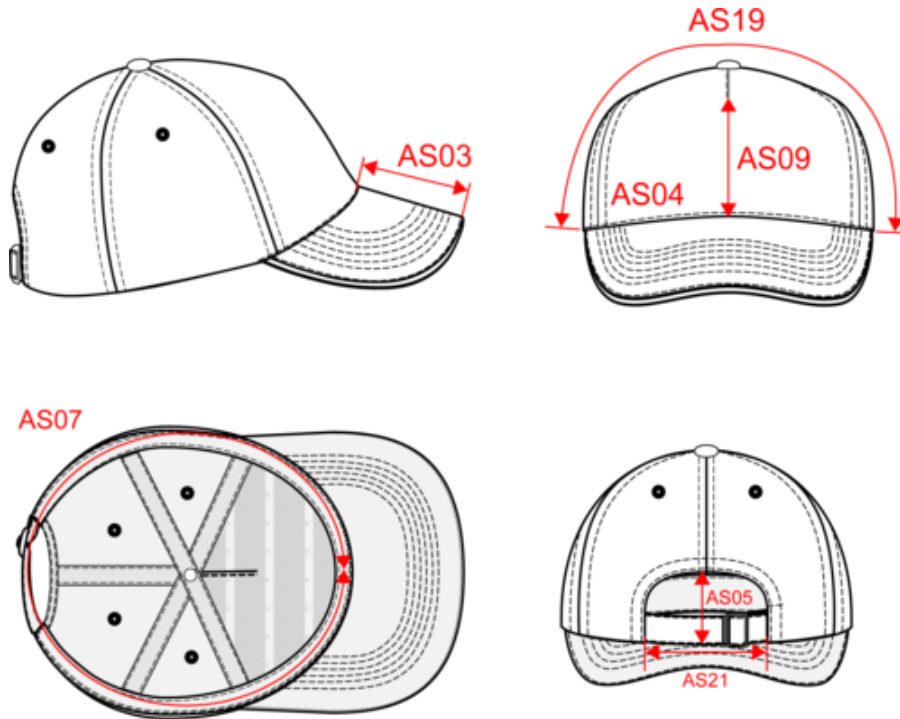

## Casquette - 5 panneaux

### Dimensions (cm)

Mesures en cm	One Size
AS03 - Longueur visière au milieu	7.00
AS07 - Circonférence totale	58.00
AS09 - Hauteur panneau devant	8.50

KP189