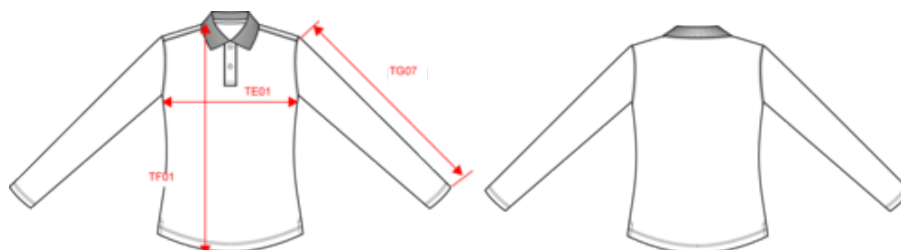

65% polyester / 35% coton. Coton peigné maille piquée. Lavable à 60°C. Traitement antibactérien et antiboulochage. Patte de boutonnage col 2 boutons ton sur ton. Col en bord-côte avec bande de propreté contrastée. Fentes latérales avec bande contrastée pour plus de confort. Finition double aiguille bas de manches et de vêtement. Convient pour un usage professionnel. Poids moyen en taille M : 218g.

Existe aussi en version

WK276

WK277

Polo manches longues femme

Dimensions (cm)

Mesures en cm	XS	S	M	L	XL	XXL	3XL
TE01 - 1/2 largeur poitrine à 1.5cm de l'emmanchure	43.00	46.00	49.00	52.00	55.00	58.00	61.00
TF03 - Hauteur totale devant de l'HSP	60.00	62.00	64.00	66.00	68.00	70.00	72.00
TG02 - Longueur manche longue	57.75	58.75	59.75	60.75	61.75	62.75	63.75