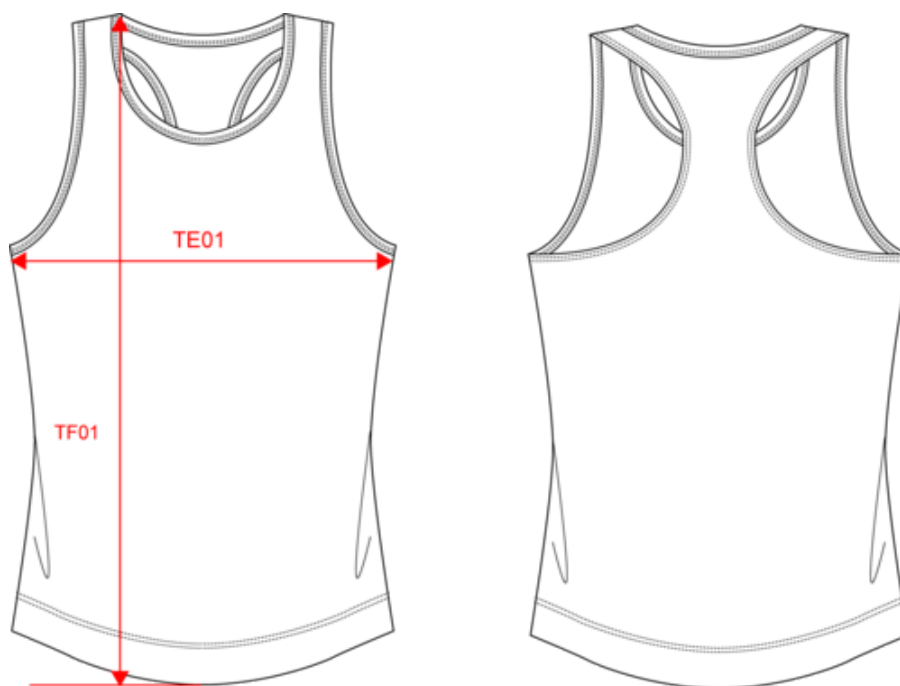

KARIBAN

K311

Angelina > débardeur femme

- Essentiel et indémodable débardeur dos nageur.
- Confection 100% coton pour un porter doux et agréable.

100% coton. Côte 1x1. Dos nageur. Finition double aiguille. Poids moyen en taille M : 102g.

Existe aussi en version

K362

KARIBAN

K311

Angelina > débardeur femme

Dimensions (cm)

Mesures en cm	XS	S	M	L	XL
TE01 - 1/2 largeur poitrine à 1.5cm de l'emmanchure	35.00	38.00	41.00	44.00	47.00
TF01 - Hauteur totale de l'HSP	58.00	60.00	62.00	64.00	66.00