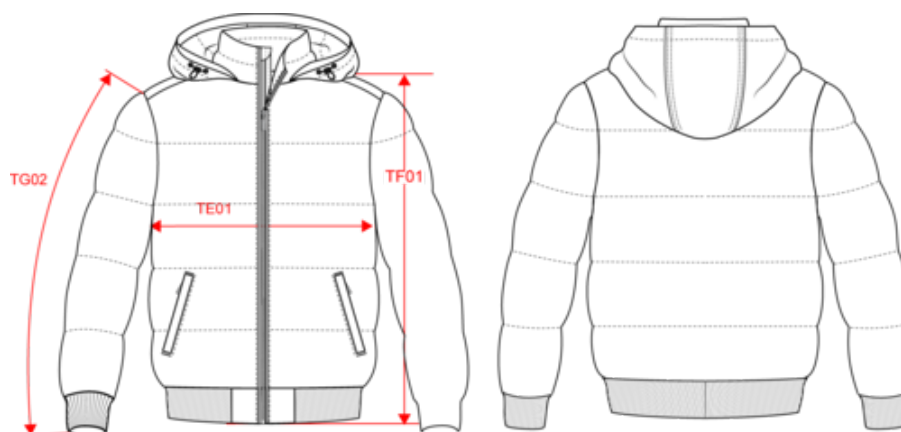

## Dimensions (cm)

Mesures en cm	XS	S	M	L	XL	XXL	3XL	4XL
TE01 - 1/2 largeur poitrine à 1.5cm de l'emmanchure	53.00	56.00	59.00	62.00	65.00	68.00	71.00	74.00
TF01 - Hauteur totale de l'HSP	67.00	69.00	71.00	73.00	75.00	77.00	79.00	81.00
TG02 - Longueur manche longue	68.00	69.00	70.00	71.00	72.00	73.00	74.00	75.00