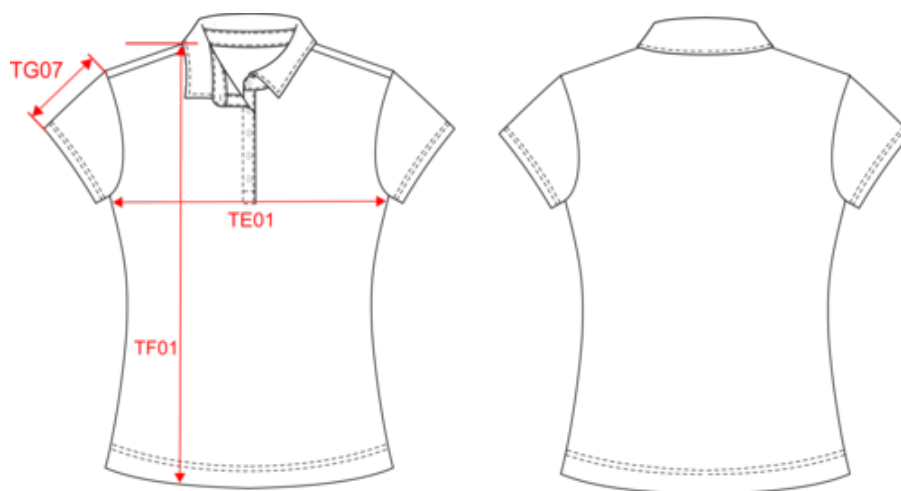

Existe aussi en version

K260

KARIBAN

K261

Polo jersey bicolore femme

Dimensions (cm)

| Mesures en cm | XS | S | M | L | XL | XXL |
|---|-------|-------|-------|-------|-------|-------|
| TE01 - 1/2 largeur poitrine à 1.5cm de l'emmanchure | 43.00 | 46.00 | 49.00 | 52.00 | 55.00 | 58.00 |
| TF01 - Hauteur totale de l'HSP | 59.25 | 61.25 | 63.25 | 65.25 | 67.25 | 69.25 |
| TG07 - Longueur manche courte | 14.00 | 14.75 | 15.50 | 16.25 | 17.00 | 17.75 |