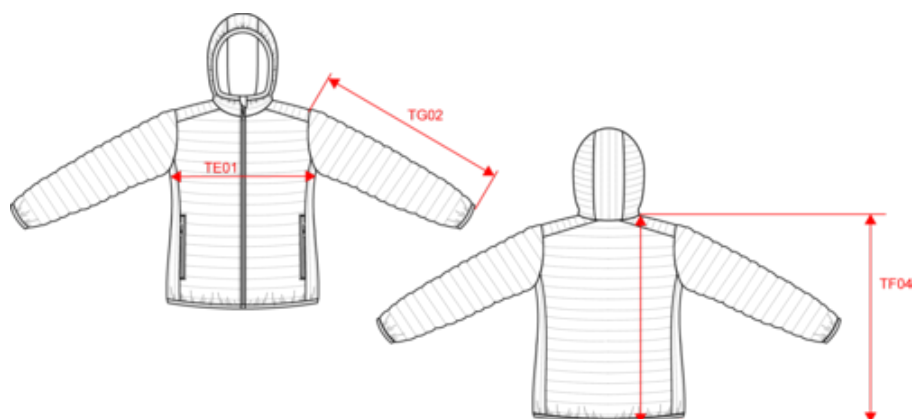

KARIBAN

K6111

Doudoune légère capuche femme

- Pratique, chaude et ultra légère.
- Matière résistante, souple et facile d'entretien.
- Compressible dans son sac de rangement.

100% polyamide (Marl Silver 100% polyester, Marl Dark Grey : 70% polyamide / 30% polyester). Garniture intérieure polyester. Chaude et ultralégère. Compressible dans son sac de rangement. 2 poches zippées devant. Intérieur contrasté : Convoy Grey pour Black, Red, Marl Dark Grey et Marl Silver ; Navy pour Light Royal Blue ; Black pour Forest Green. Intérieur ton sur ton : Navy pour Navy ; White pour White. Poids moyen en taille M : 465g.

Existe aussi en version

K6110

K6112

KARIBAN

K6111

Doudoune légère capuche femme

Dimensions (cm)

Mesures en cm	XS	S	M	L	XL	XXL
TE01 - 1/2 largeur poitrine à 1.5cm de l'emmanchure	46.00	49.00	52.00	55.00	58.00	61.00
TF04 - Hauteur totale dos de l'HSP	60.00	62.00	64.00	66.00	68.00	70.00
TG02 - Longueur manche longue	64.00	65.00	66.00	67.00	68.00	69.00