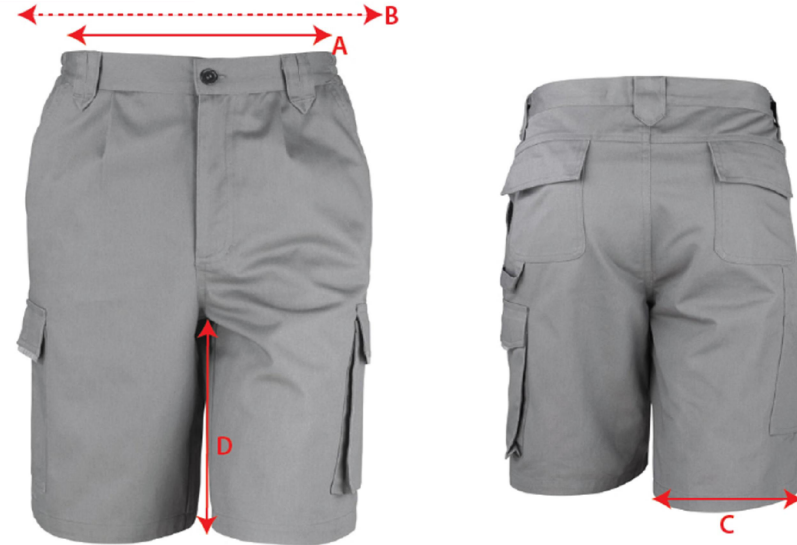

Side pocket with reflective trim

Hammer loop

Rear pockets

Belt loops

Twin needle stitched seams

Cargo multi-use pocket with tear release closure, reflective trim & tab pull

FR RÉSISTE À L'EAU, COUPE-VENT

- La taille extensible permet un ajustement parfait tout en se protégeant des courants d'air
- Poches latérales chauffe-mains
- Bragette zippée et fermeture à bouton pression
- Coutures double piqûres
- Poche latérale avec bande décorative réfléchissante
- Poches arrière
- Passant port marteau
- Poche avant multi-usage Cargo avec bande auto-agrippante
- Coutures renforcées sur les points de contrainte
- Ceinture à passants

DE WINDDICHT

- Verstellbarer Bund für mehr Tragekomfort, schützt vor Zugluft
- Wärmende Taschen seitlich
- Reißverschluss vorne mit Knopfverschluss
- Verstärktes Gewebe an stark beanspruchten Stellen
- Seitentasche mit Reflektorstreifen
- Gesäßtaschen
- Hammerschlaufe
- multifunktionelle Schenkeltasche mit Klettverschluss
- Verstärktes Gewebe an stark beanspruchten Stellen
- Verstellbarer Bund mit Gürtelschlaufen

TO FIT	XS	S	M	L	XL	2XL	3XL	4XL
R309X UK INCHES	30	32	34	36	38	40	42	44
R309X UK CM	76	84	86	91	96	102	107	112
R309X EURO	46	48	50	52	54	56	58	60
R309X FR	38	40	42/44	46	48	50	52/54	56

CASE: 20 PACK:5

COMFORT FIT

BLACK (BLK)

GREY (424)

NAVY (282)

TOUGH AND VERSATILE

DATE: 05 July 2013

R309X - WORKGUARD ACTION SHORTS

Measures in Cms

TO FIT APPROX WAIST SIZE	SIZE	XS	S	M	L	XL	2XL	3XL	4XL	TOL +/-
	UK INCHES	30"	32"	34"	36"	38"	40"	42"	44"	
	UK CM	76	81	86	91	96	102	107	112	
	EURO	46	48	50	52	54	56	58	60	
	FR	38	40	42/44	46	48	50	52/54	56	
A	1/2 WAIST MEASURED FLAT	33.5	36	38.5	41	43.5	46	45.8	51	1
B	1/2 WAIST MEASURED STRETCHED	42.5	45	47.5	50	52.5	55	57.5	60	1
C	1/2 LEG OPENING	23.0	27.5	28.0	28.5	29.0	29.5	30.5	31.5	1
D	INSIDE LENG LENGTH (REGULAR)	25.0	25.0	25.5	26.0	26.5	27.0	27.5	28.0	1