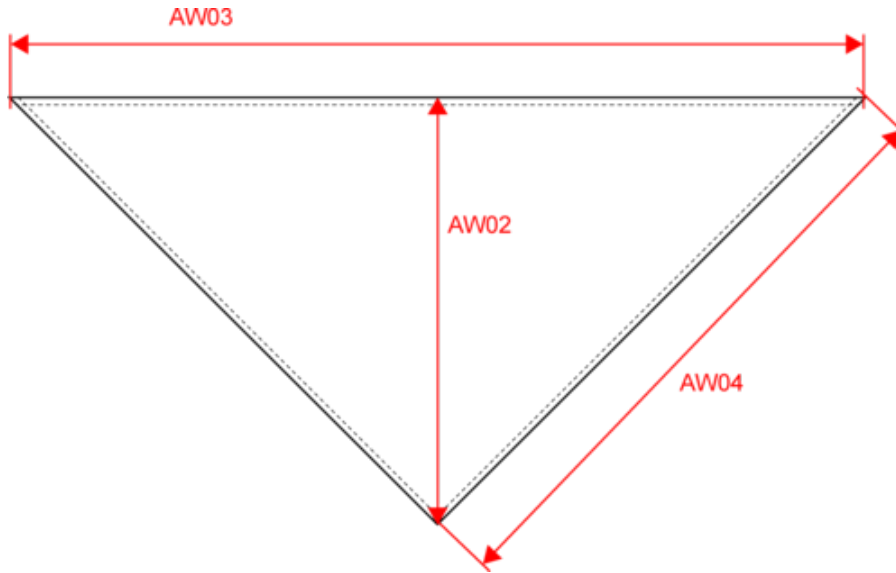

KP064

Fiesta - Bandana

- Grand choix de coloris.
- Polycoton, assurant confort et résistance.
- Finition ourlets roulés.

80% polyester / 20% coton. Finition bords roulés. Poids moyen en taille L : 18g.

Tableau équivalence des tailles par pays en dernière page.

Fiesta - Bandana

Dimensions (cm)

Mesures en cm	One Size
AW02 - Hauteur totale	41.50
AW03 - Largeur totale	83.00
AW04 - Hauteur coté	59.00

KP064

Fiesta - Bandana

Informations Couleurs

 Black RVB : 35,35,37 Pantone C : Black Pantone TCX : 19-4004TCX	 Fuchsia RVB : 188,21,94 Pantone C : 7425C Pantone TCX : 18-1945TCX	 Green RVB : 38,133,55 Pantone C : 7740C Pantone TCX : 17-6153TCX	 Light Royal Blue RVB : 53,95,151 Pantone C : 653C Pantone TCX : 18-4041TCX	 Navy RVB : 41,46,56 Pantone C : 433C Pantone TCX : 19-4012TCX
 Olive RVB : 100,94,80 Pantone C : 7771C Pantone TCX : 18-0615TCX	 Orange RVB : 252,107,16 Pantone C : 1585C Pantone TCX : 16-1364TCX	 Pale Pink RVB : 244,202,209 Pantone C : 692C Pantone TCX : 12-1310TCX	 Purple RVB : 84,67,105 Pantone C : 7447C Pantone TCX : 19-3620TCX	 Red RVB : 195,32,54 Pantone C : 200C Pantone TCX : 19-1664TCX
 Sky Blue RVB : 136,169,206 Pantone C : 5425C Pantone TCX : 14-4121TCX	 Turquoise RVB : 49,180,207 Pantone C : 632C Pantone TCX : 16-4535TCX	 White RVB : 236,236,252 Pantone C : White Pantone TCX : 11-0601TCX	 Wine RVB : 91,39,54 Pantone C : 504C / 7534c Pantone TCX : 19-1522TCX / 12-0404CX	 Yellow RVB : 254,186,36 Pantone C : 1235C Pantone TCX : 15-0955TCX

Logistique  25  300

Sizes	Width (cm)	Height (cm)	Length (cm)	Net weight (kg)	Gross weight (kg)	Pieces/Box	Pieces/Bundle
One Size	43.00000	13.00000	43.00000	5.80000	6.50000	300	25