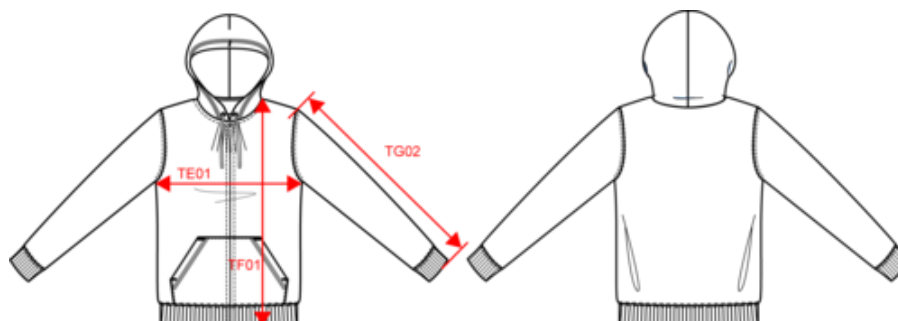

# KARIBAN

K444

Sweat-shirt zippé capuche unisexe

Dimensions (cm)

Mesures en cm	XS	S	M	L	XL	XXL	3XL	4XL
TE01 - 1/2 largeur poitrine à 1.5cm de l'emmanchure	51.00	54.00	57.00	60.00	63.00	66.00	69.00	72.00
TF01 - Hauteur totale de l'HSP	69.00	71.00	73.00	75.00	77.00	79.00	81.00	83.00
TG02 - Longueur manche longue	63.50	65.00	67.00	68.00	69.50	71.00	72.50	74.00