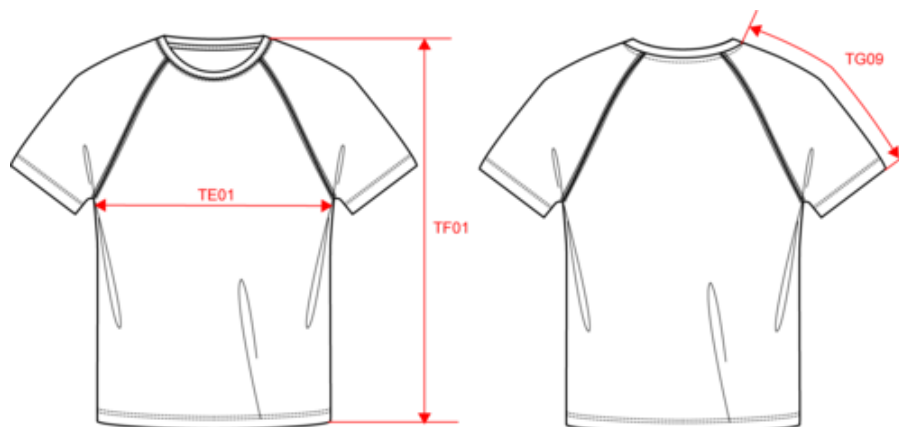

### Dimensions (cm)

Mesures en cm	XS	S	M	L	XL	XXL	3XL
TE01 - 1/2 largeur poitrine à 1.5cm de l'emmanchure	46.00	49.00	52.00	55.00	58.00	61.00	64.00
TF01 - Hauteur totale de l'HSP	68.50	70.50	72.50	74.50	76.50	78.50	80.50
TG09 - Longueur manche courte raglan	32.75	34.75	36.75	38.75	40.75	42.75	44.75