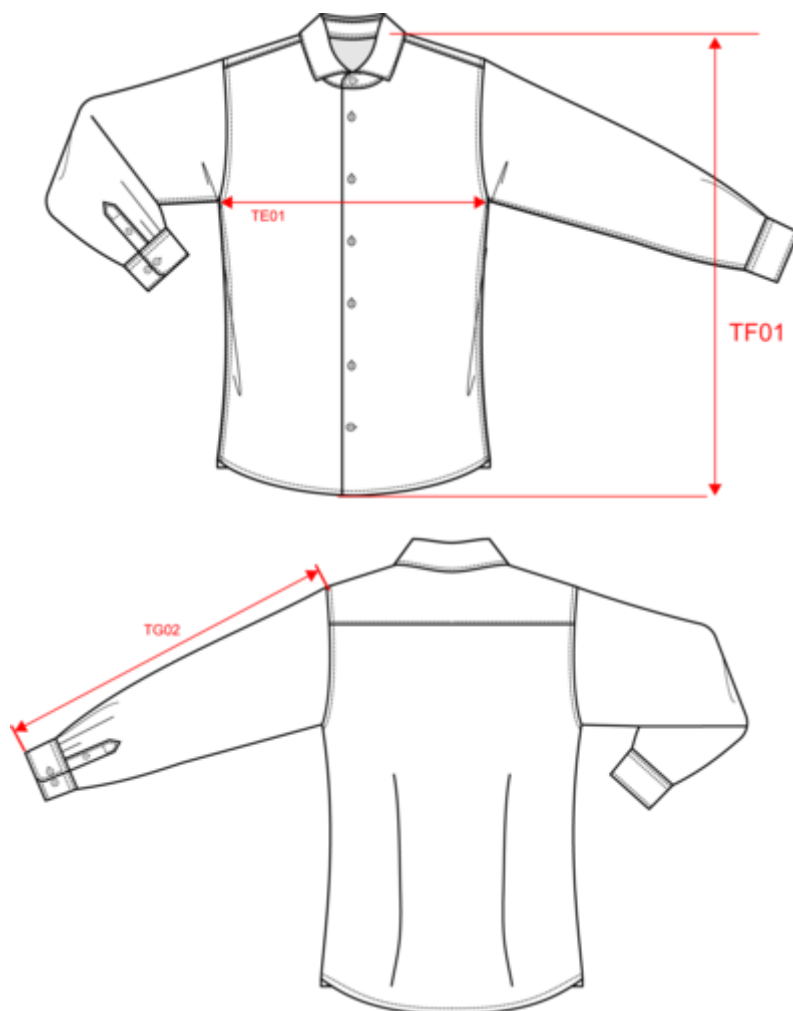

### Existe aussi en version

PK507

KARIBAN  
PREMIUM

PK506

Chemise twill manches longues homme

Dimensions (cm)

Mesures en cm	S	M	L	XL	XXL	3XL	4XL
TE01 - 1/2 largeur poitrine à 1.5cm de l'emmanchure	50.50	53.50	56.50	59.50	62.50	65.50	68.50
TF01 - Hauteur totale de l'HSP	74.00	76.00	78.00	80.00	82.00	84.00	86.00
TG02 - Longueur manche longue	65.00	66.00	67.00	68.00	69.00	70.00	71.00