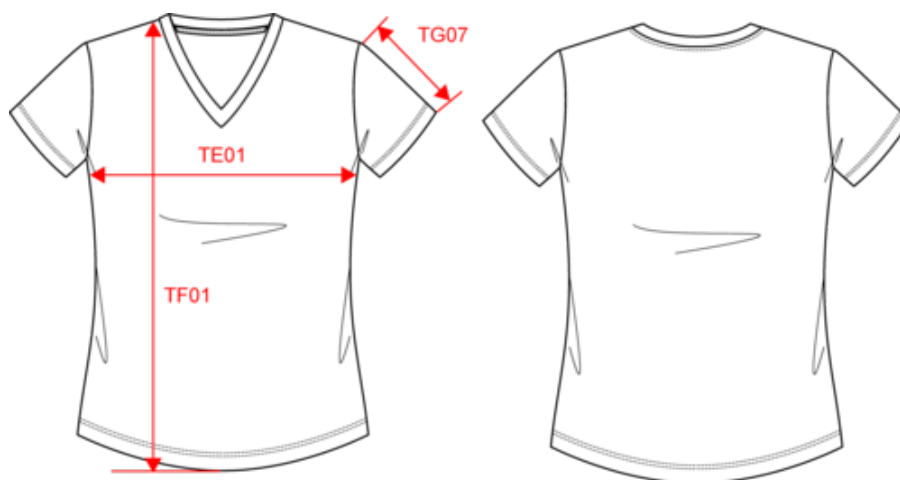

Existe aussi en version

K30281C

KARIBAN

K3029IC

T-shirt BIO150IC col V femme

Dimensions (cm)

Mesures en cm	XS	S	M	L	XL	XXL	3XL
TE01 - 1/2 largeur poitrine à 1.5cm de l'emmanchure	43.00	46.00	49.00	52.00	55.00	58.00	61.00
TF03 - Hauteur totale devant de l'HSP	60.00	62.00	64.00	66.00	68.00	70.00	72.00
TG07 - Longueur manche courte	15.75	16.50	17.25	18.00	18.75	19.50	20.25