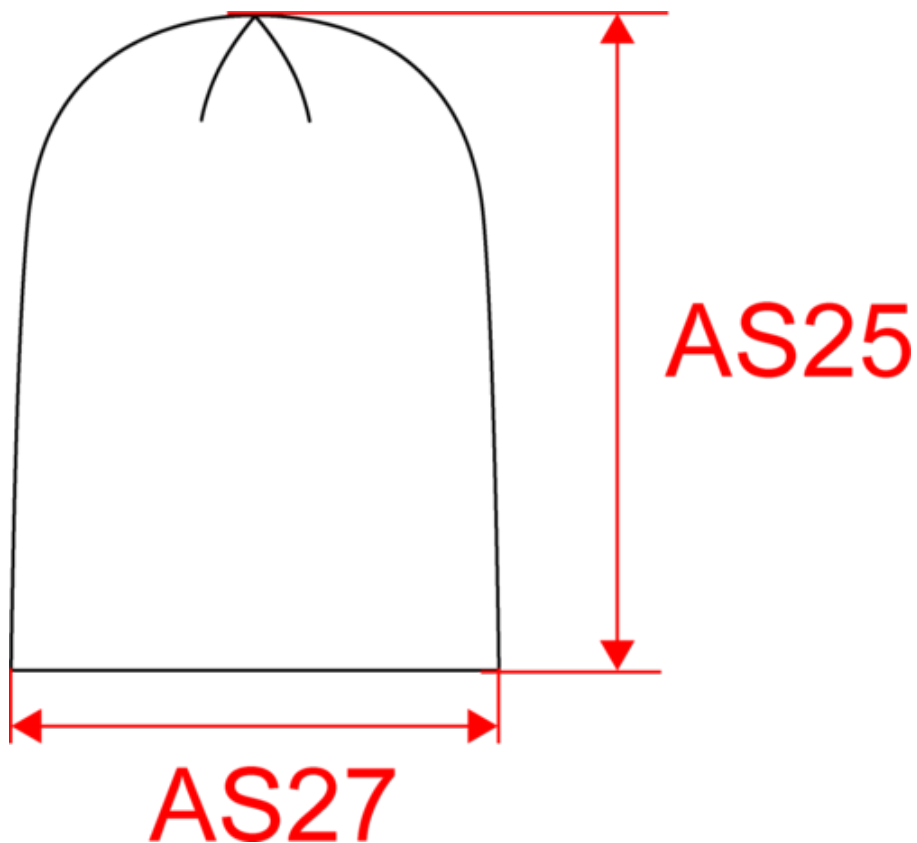

## Bonnet tricoté

Dimensions (cm)

| Mesures en cm                                | One Size |
|--|----------|
| AS25 - Hauteur totale au niveau le plus haut | 27.00    |
| AS27 - 1/2 largeur bas                       | 20.00    |