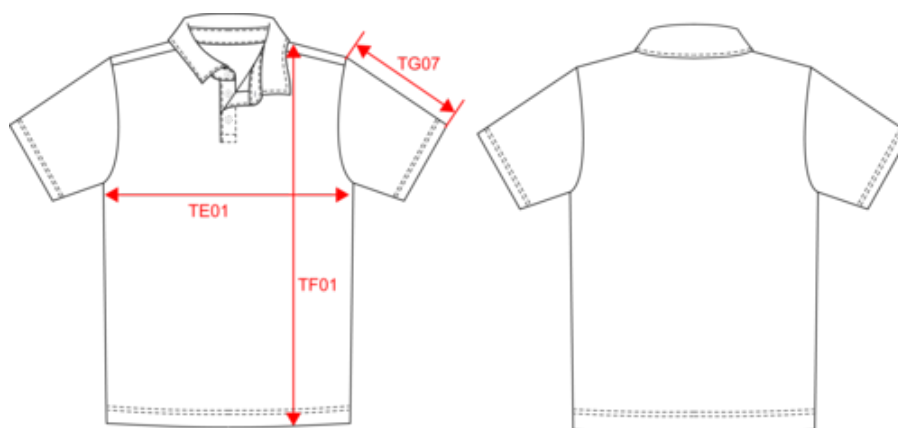

KARIBAN

K260

Polo jersey bicolore homme

- Col chemise élégant et intemporel.
- Intérieur patte de boutonnage et col contrastés.
- Lavé aux enzymes pour une surface lisse et une parfaite qualité d'impression.

Existe aussi en version

K261

KARIBAN

K260

Polo jersey bicolore homme

Dimensions (cm)

Mesures en cm	S	M	L	XL	XXL	3XL
TE01 - 1/2 largeur poitrine à 1.5cm de l'emmanchure	50.00	53.00	56.00	59.00	62.00	65.00
TF01 - Hauteur totale de l'HSP	69.25	71.25	73.25	75.25	77.25	79.25
TG07 - Longueur manche courte	21.00	21.75	22.50	23.25	24.00	24.75