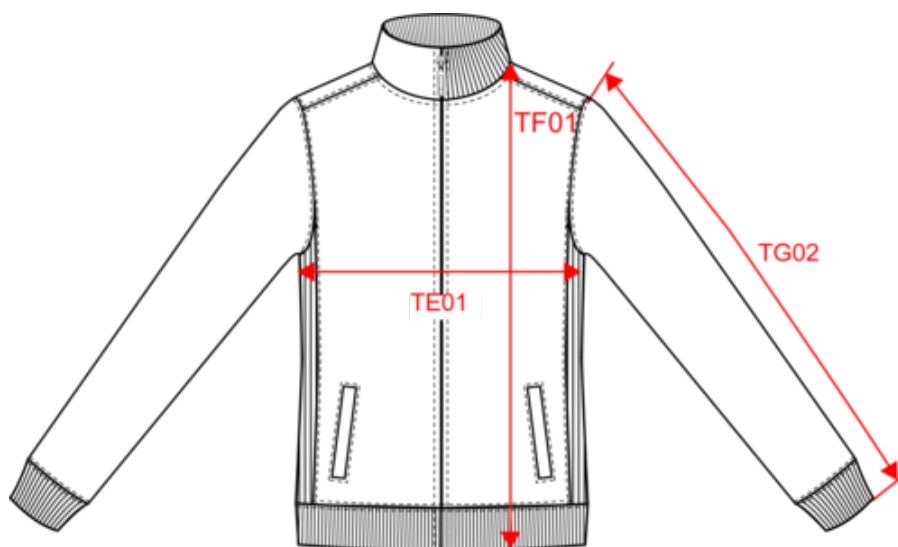

# KARIBAN

K457

Veste molleton zippée femme

Dimensions (cm)

Mesures en cm	XS	S	M	L	XL	XXL
TE01 - 1/2 largeur poitrine à 1.5cm de l'emmanchure	45.00	48.00	51.00	54.00	57.00	60.00
TF01 - Hauteur totale de l'HSP	61.50	63.50	65.50	67.50	69.50	71.50
TG02 - Longueur manche longue	61.00	62.00	63.00	64.00	65.00	66.00