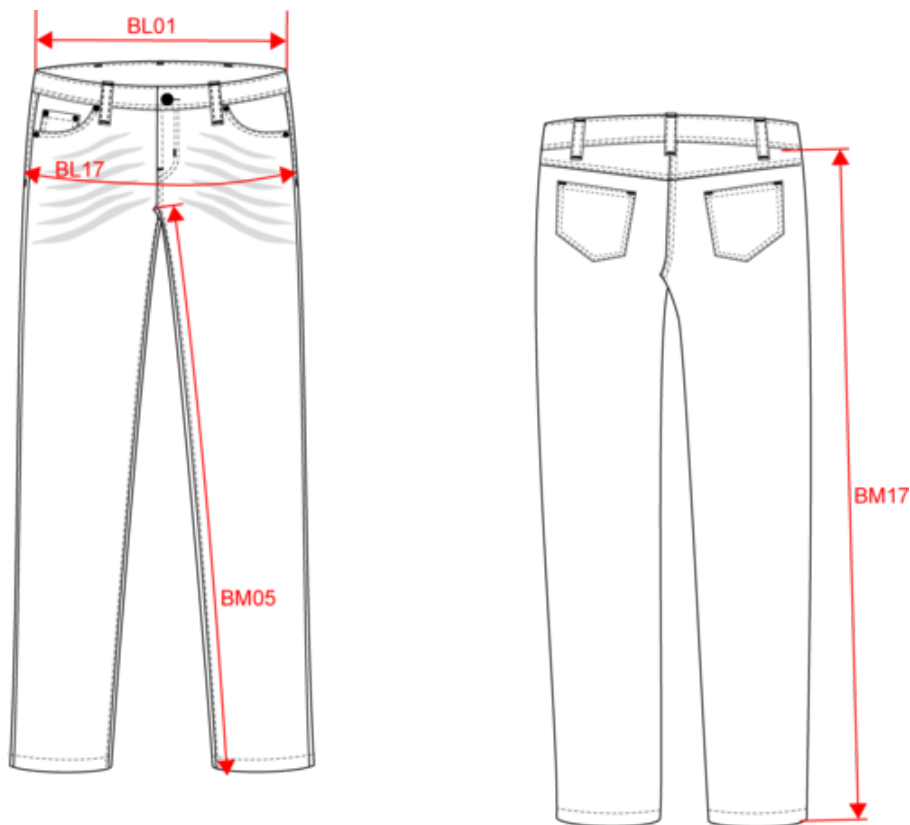

KARIBAN

K743

Jean basic homme

- Coupe moderne et confortable.
- Finition unique à l'aspect volontairement vieilli.
- Idéal au quotidien, constitue un must have facile à porter et à combiner.

74% coton / 25% polyester / 1% élasthanne. 13 oz. Fermeture zippée avec un bouton métal ton sur ton. 2 poches devant et une poche ticket. 2 poches plaquées arrière. Coutures ton sur ton. Effet moustaches légères. Ceinture avec passants. Coupe moderne confortable. Ce jean a subi un traitement spécial et présente un aspect volontairement vieilli. Au fil des lavages, il va se patiner. Ce procédé de fabrication implique des variations de couleurs d'un produit à l'autre et rend chaque pièce unique. Poids moyen en taille L : 585g.

Mesures en cm	36 FR	38 FR	40 FR	42 FR	44 FR	46 FR	48 FR	50 FR	52 FR	54 FR
BL01 - 1/2 largeur taille (ceinture boutonnée et devant sur dos)	37.00	39.00	41.00	43.00	45.30	47.80	50.30	52.80	55.30	57.80
BL17 - 1/2 largeur bassin (mesuré parallèle à la ceinture)	46.00	48.00	50.00	52.00	54.00	56.00	58.00	60.00	62.00	64.00
BM05 - Longueur entrejambes	84.25	84.50	84.75	85.00	85.25	85.50	85.75	86.00	86.25	86.50
BM17 - Longueur côté (ceinture non comprise)	103.00	103.75	104.50	105.25	106.00	106.75	107.50	108.25	109.00	109.75

Taille fabricant	Pays-Bas	Italie	Portugal	Espagne	Royaume-Uni	Allemagne
34 FR	40 NL	38 IT	34 PT	34 ES	24 UK	40 DE
36 FR	42 NL	40 IT	36 PT	36 ES	26 UK	42 DE
38 FR	44 NL	42 IT	38 PT	38 ES	28 UK	44 DE
40 FR	46 NL	44 IT	40 PT	40 ES	30 UK	46 DE
42 FR	48 NL	46 IT	42 PT	42 ES	32 UK	48 DE
44 FR	50 NL	48 IT	44 PT	44 ES	34 UK	50 DE
46 FR	52 NL	50 IT	46 PT	46 ES	36 UK	52 DE
48 FR	54 NL	52 IT	48 PT	48 ES	38 UK	54 DE
50 FR	56 NL	54 IT	50 PT	50 ES	40 UK	56 DE
52 FR	58 NL	56 IT	52 PT	52 ES	42 UK	58 DE
54 FR	60 NL	58 IT	54 PT	54 ES	44 UK	60 DE
56 FR	62 NL	60 IT	56 PT	56 ES	46 UK	62 DE
58 FR	64 NL	62 IT	58 PT	58 ES	48 UK	64 DE
60 FR	66 NL	64 IT	60 PT	60 ES	50 UK	66 DE
62 FR	68 NL	66 IT	62 PT	62 ES	52 UK	68 DE