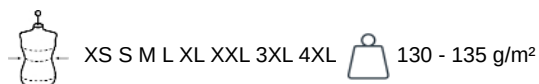

70% coton oxford / 30% polyester. Entretien facile (traitement Easy Care). Col non boutonné. Boutons ton sur ton. Pied de col à 2 boutons. Pincés dos et poitrine pour une coupe cintrée. Ourlet bas de manche double rempli. 2 boutons de rappel. Bas arrondi. Poids moyen en taille M : 200g.

Existe aussi en version

K535

KARIBAN

K536

Chemise Oxford manches courtes femme

Dimensions (cm)

Mesures en cm	XS	S	M	L	XL	XXL	3XL	4XL
TE01 - 1/2 largeur poitrine à 1.5cm de l'emmanchure	44.50	47.50	50.50	53.50	56.50	59.50	62.50	65.50
TF03 - Hauteur totale devant de l'HSP	63.00	65.00	67.00	69.00	71.00	73.00	75.00	77.00
TG07 - Longueur manche courte	19.80	20.55	21.30	22.05	22.80	23.55	24.30	25.05