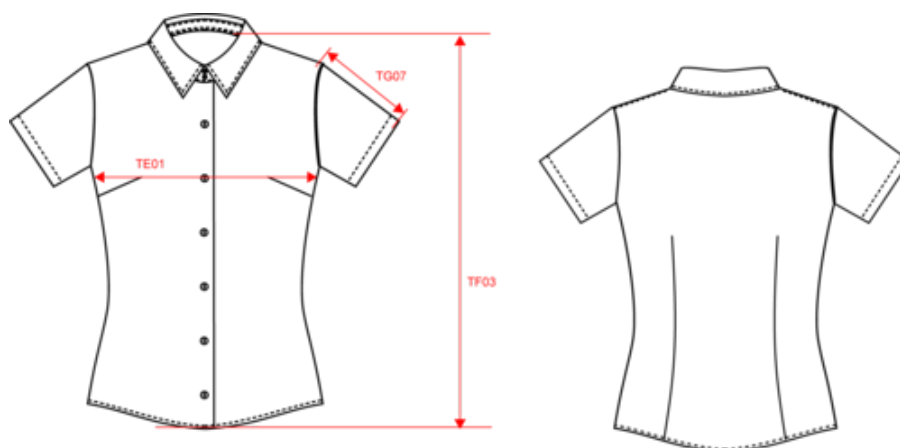

70% coton oxford / 30% polyester. Entretien facile (traitement Easy Care). Col non boutonné. Boutons ton sur ton. Pied de col à 2 boutons. Pincés dos et poitrine pour une coupe cintrée. Ourlet bas de manche double rempli. 2 boutons de rappel. Bas arrondi. Poids moyen en taille M : 200g.

Existe aussi en version

K535

KARIBAN

K536

Chemise Oxford manches courtes femme

Dimensions (cm)

Mesures en cm	XS	S	M	L	XL	XXL	3XL	4XL
TE01 - 1/2 largeur poitrine à 1.5cm de l'emmanchure	44.50	47.50	50.50	53.50	56.50	59.50	62.50	65.50
TF03 - Hauteur totale devant de l'HSP	63.00	65.00	67.00	69.00	71.00	73.00	75.00	77.00
TG07 - Longueur manche courte	19.80	20.55	21.30	22.05	22.80	23.55	24.30	25.05