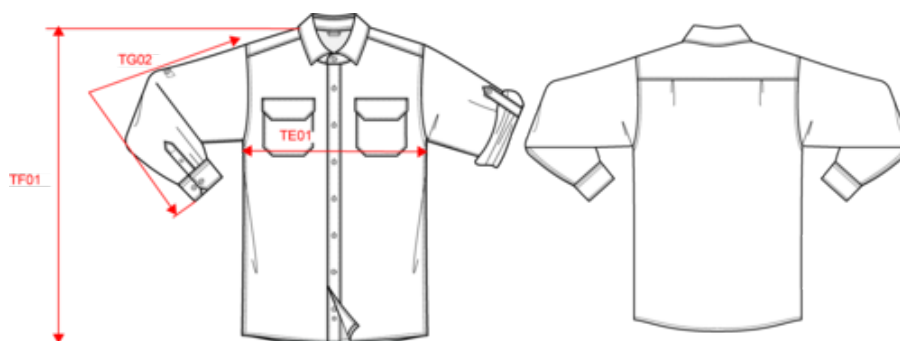

100% coton. Tissu popeline. Col non boutonné. 2 poches plaquées avec rabat devant. Poignets réglables avec patte de manche capucin boutonnée. Manches retroussables à l'aide d'une patte boutonnée. Chemise lavée. Ce produit a subi un traitement spécial et présente un aspect volontairement vieilli. Ce procédé de fabrication implique des variations de couleurs d'un produit à l'autre et rend chaque pièce unique. Poids moyen en taille L : 280g.

Existe aussi en version

K591

KARIBAN

K590

Chemise safari manches longues homme

Dimensions (cm)

Mesures en cm	S	M	L	XL	XXL	3XL	4XL
TE01 - 1/2 largeur poitrine à 1.5cm de l'emmanchure	51.00	54.00	57.00	60.00	63.00	66.00	69.00
TF01 - Hauteur totale de l'HSP	73.50	75.50	77.50	79.50	81.50	83.50	85.50
TG02 - Longueur manche longue	64.00	65.00	66.00	67.00	68.00	69.00	70.00