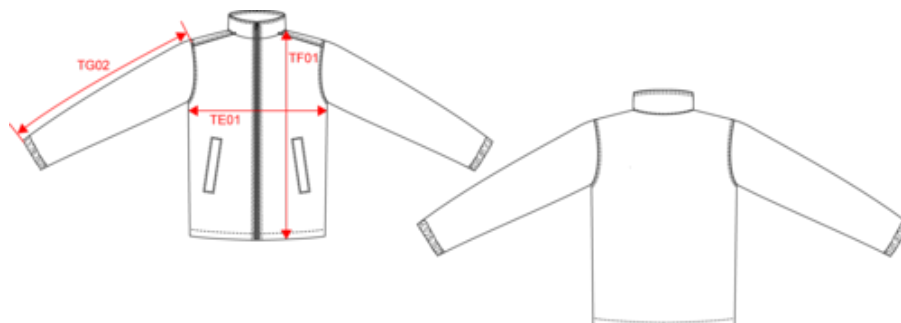

100% polyamide 210 T avec enduction acrylique. Fermeture zippée. 1 poche intérieure + 2 poches devant. Cordon élastique au bas du vêtement avec stoppeurs. Capuche dans le col avec cordon élastique. Doublure jersey gris chiné 100% polyester. Zip intérieur pour personnalisation. Poids moyen en taille L : 438g.

Code douanier

62024010

KARIBAN

K687

Coupe-vent doublé homme

Dimensions (cm)

Mesures en cm	S	M	L	XL	XXL	3XL	4XL
TE01 - 1/2 largeur poitrine à 1.5cm de l'emmanchure	58.00	61.00	64.00	67.00	70.00	73.00	76.00
TF01 - Hauteur totale de l'HSP	77.00	79.00	81.00	83.00	85.00	87.00	89.00
TG02 - Longueur manche longue	62.50	64.50	66.50	68.50	70.50	72.50	74.50