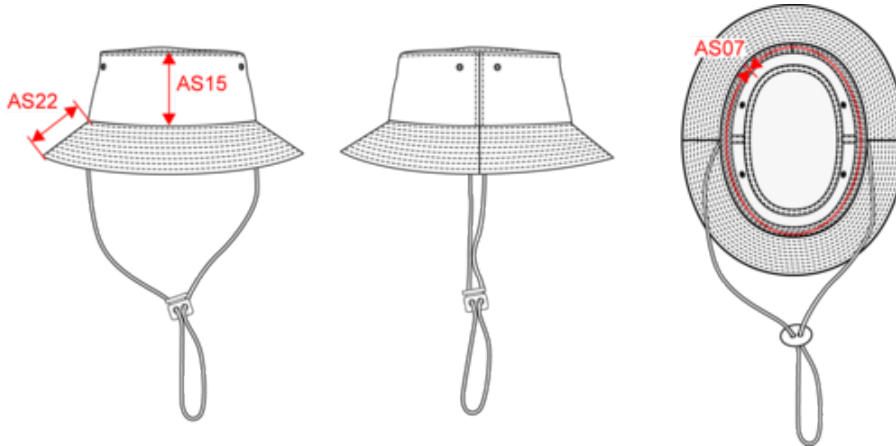

KP616

Bob style bucket

- Entièrement en coton, pour un confort optimal. Adapté en toutes saisons.

- Meilleur ajustement et maintien, grâce à l'attache lacet.

100% coton. Bob style bucket hat en coton. Lacet avec stoppeur.
Étiquette de marque Tear Away. Poids moyen en taille L : 90g.

Oxyde
Grey

River
blue

Sea
Sand

KP616

Bob style bucket

Dimensions (cm)

Mesures en cm	S/M	L/XL
AS07 - Circonférence totale	57.00	59.00
AS15 - Hauteur calotte chapeau devant	8.50	8.50
AS22 - Largeur bord	6.00	6.00