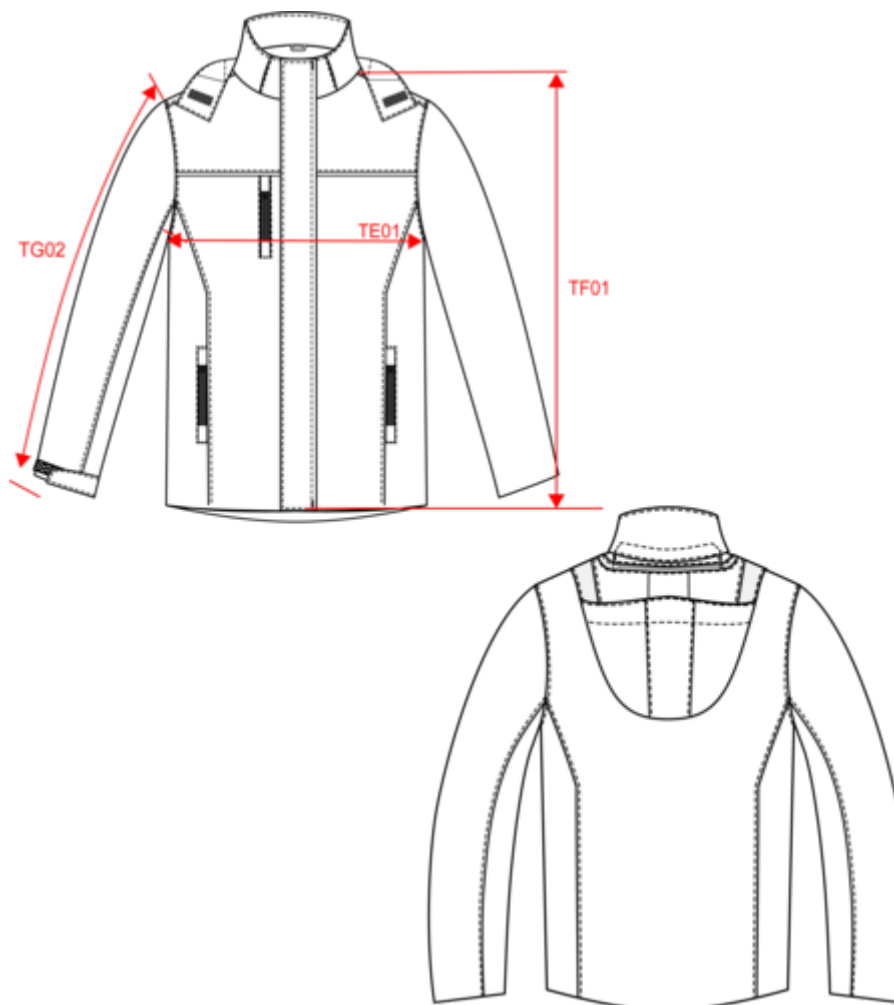

WK650

Parka performance à capuche unisexe

- Imperméable et respirante.
- Épaisse et confortable grâce à sa doublure en 2 partie : matelassée et polaire.
- Tissu antidéchirure et résistant à l'abrasion.

100% polyester. Extérieur : 100% polyester ripstop. Tissu contrecollé 2 couches respirant 3000 g/m² /24h et imperméable 10 000 mm. Conforme à la norme EN343:2019, Classe 3 (vêtement de protection contre la pluie). Doublure 100% polyester. Garniture intérieure 100% polyester. Devant : 2 poches côtés et 1 poche poitrine avec fermeture nylon zippées imperméables. 1 poche intérieure avec fermeture par bande auto-agrippante. Fermeture zippée avec rabat tempête et bande auto-agrippante. Passepoil contrasté hauteur poitrine. Capuche doublée et matelassée 3 panneaux amovible à l'aide d'un zip réglable avec stoppeurs et bande auto-agrippante. Bas de manche réglable avec bande auto-agrippante. Doublure en 2 parties : partie supérieure en polaire, partie inférieure matelassée. Bas de vêtement ajustable à l'aide de stoppeurs. Zips invisibles intérieur de personnalisation : 1 côté cœur et 1 bas de vêtement. Lien d'accrochage intérieur col. Etiquette de marque Tear Away. Poids moyen en taille L : 1030g.

Pays d'origine

CN - Chine

Code douanier

62014090

WK650

Parka performance à capuche unisexe

Dimensions (cm)

Mesures en cm	XS	S	M	L	XL	XXL	3XL	4XL	5XL
TE01 - 1/2 largeur poitrine à 1.5cm de l'emmanchure	55.00	58.00	61.00	64.00	67.00	70.00	73.00	76.00	79.00
TF01 - Hauteur totale de l'HSP	73.00	75.00	77.00	79.00	81.00	83.00	85.00	87.00	89.00
TG02 - Longueur manche longue	64.00	65.00	66.00	67.00	68.00	69.00	70.00	71.00	72.00