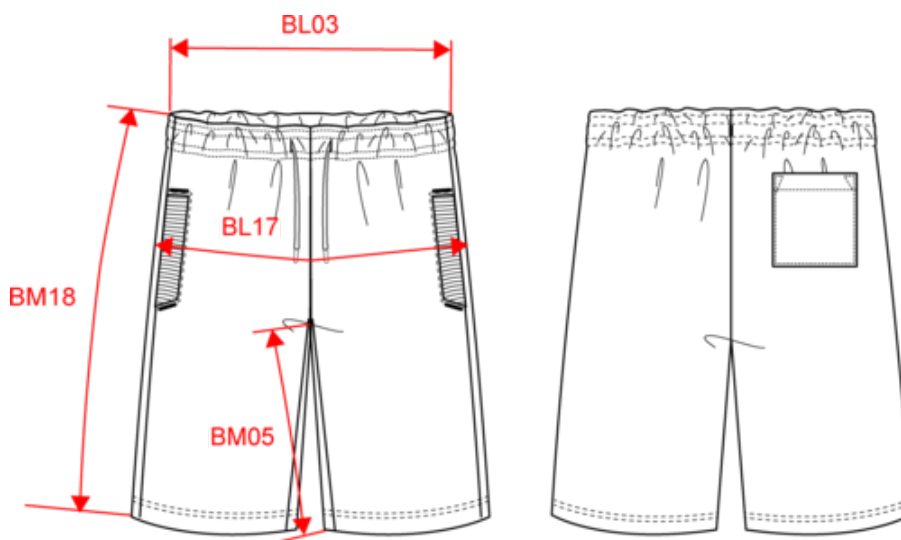

PA1022

Bermuda molleton multisports unisexe

- Molleton gratté et finition intérieur taille par bande élastique pour plus de confort.
- Ceinture élastiquée avec cordon de serrage pour un meilleur maintien.
- Une poche téléphone contrastée fluorescente pour plus de praticité.

65% polyester / 35% coton. Molleton gratté. Ceinture élastiquée avec cordon de serrage ton sur ton. Pour plus de confort, finition intérieur taille par bande élastique au touché doux, contrastée avec liseré fluorescent. 2 poches côtés fantaisie avec fermeture à glissière, sac de poche en maille filet et une poche téléphone contrastée fluorescente. 1 poche plaquée arrière. Finition double aiguille au bas de jambe. Poids moyen en taille L : 340g.

Bermuda molleton multsports unisexe

Dimensions (cm)

Mesures en cm	XS	S	M	L	XL	XXL	3XL
BL03 - 1/2 largeur taille élastiquée à plat (ceinture devant sur dos)	33.00	35.00	37.00	39.00	42.00	45.00	48.00
BL17 - 1/2 largeur bassin (mesuré parallèle à la ceinture)	45.00	48.00	51.00	54.00	57.00	60.00	63.00
BM05 - Longueur entrejambes	27.20	27.40	27.60	27.80	28.00	28.20	28.40
BM18 - Longueur côté (ceinture comprise)	51.00	52.00	53.00	54.00	55.00	56.00	57.00

Grey Heather

RVB :
Pantone C : Based on 417C
Pantone TCX : Based on 18-5203TCX

Sporty Navy

RVB : 34,51,72
Pantone C : 7546C
Pantone TCX : 19-4024TCX

Logistique

1

20

Sizes	Width (cm)	Height (cm)	Length (cm)	Net weight (kg)	Gross weight (kg)	Pieces/Box	Pieces/Bundle
XS	40.00000	16.00000	60.00000	5.20000	6.40000	20	1
S	40.00000	16.00000	60.00000	5.60000	6.80000	20	1
M	40.00000	16.00000	60.00000	6.00000	7.20000	20	1
L	40.00000	18.00000	60.00000	6.40000	7.60000	20	1
XL	40.00000	18.00000	60.00000	6.80000	8.00000	20	1
XXL	40.00000	20.00000	60.00000	7.20000	8.40000	20	1
3XL	40.00000	20.00000	60.00000	7.60000	8.80000	20	1