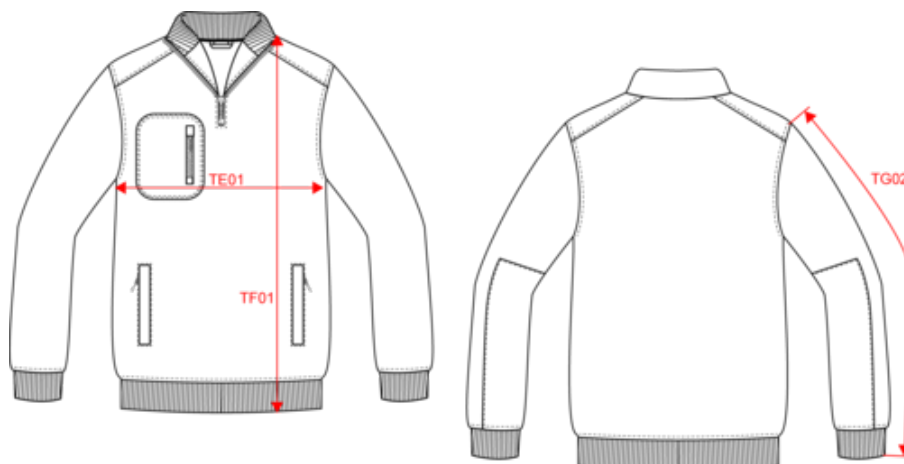

WK905

Polaire écoresponsable col zippé unisexe

- Pièce workwear qui s'inscrit dans une démarche écoresponsable.
- Bon maintien thermique.
- Résistance et confort grâce aux empiècements de renfort.

100% polyester recyclé post-consumer. Coupe droite. 2 poches zippées passepoilées en taslan devant avec tire-zip. 1 poche poitrine arrondie zippée avec tire-zip côté droit au porté en taslan avec surpiqûres ton sur ton. Col doublé avec côte 2 x 2 et zip en plastique recyclé + lien d'accrochage intérieur col. Empiècements de renfort épaules et avant bras en taslan. Bord-côtes tubulaire en rib 2 x 2 aux bas de manches et de vêtement. Etiquette de marque détachable. Poids moyen en taille L : 665g.

Tableau équivalence des tailles par pays en dernière page.

Certifications

Informations Complémentaires

Logistique

Pays d'origine

Code douanier

WK905

Polaire écoresponsable col zippé unisexe

Dimensions (cm)

Mesures en cm	XS	S	M	L	XL	XXL	3XL	4XL	5XL
TE01 - 1/2 largeur poitrine à 1.5cm de l'emmanchure	49.00	52.00	55.00	58.00	61.00	64.00	67.00	70.00	73.00
TF01 - Hauteur totale de l'HSP	68.00	70.00	72.00	74.00	76.00	78.00	80.00	82.00	84.00
TG02 - Longueur manche longue	63.00	64.00	65.00	66.00	67.00	68.00	69.00	70.00	71.00