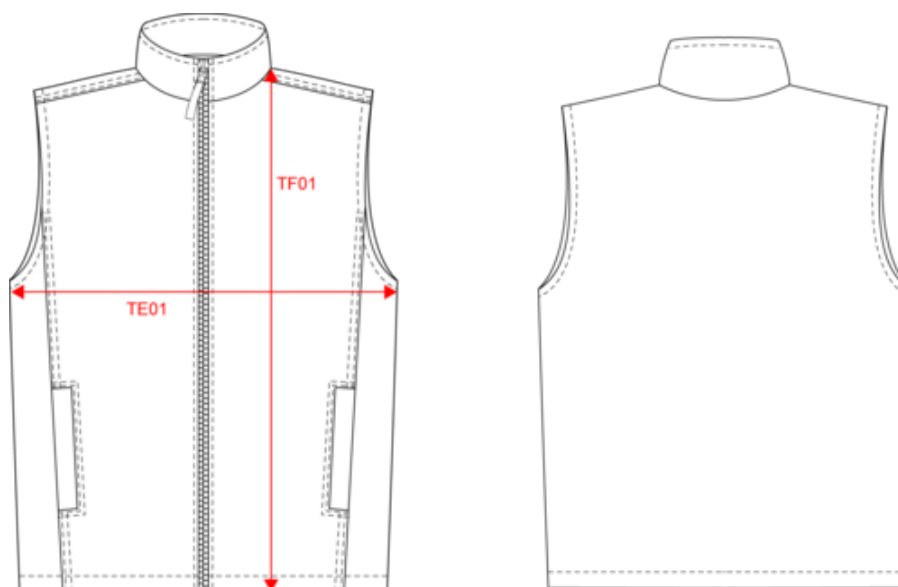

| Mesures en cm | XS | S | M | L | XL | XXL | 3XL | 4XL |
|---|-------|-------|-------|-------|-------|-------|-------|-------|
| TE01 - 1/2 largeur poitrine à 1.5cm de l'emmanchure | 51.00 | 54.00 | 57.00 | 60.00 | 63.00 | 66.00 | 69.00 | 72.00 |
| TF01 - Hauteur totale de l'HSP | 64.50 | 66.50 | 68.50 | 70.50 | 72.50 | 74.50 | 76.50 | 78.50 |