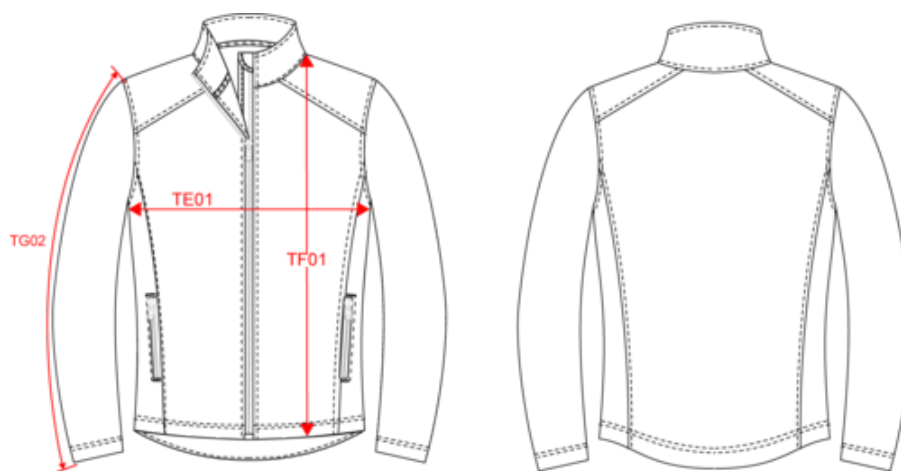

KARIBAN

K425

Veste Softshell 2 couches femme

- Softshell 2 couches pour un maintien optimal de la chaleur.
- Couche extérieure déperlante, couche intérieure micropolaire.
- Offre un confort optimal grâce sa matière élastique.

Extérieur : 95% polyester / 5% élasthanne. Intérieur : 100% polyester micropolaire. Tissu déperlant. Coupe cintrée. 2 poches extérieures zippées. Fermetures zippées contrastées. Dos rallongé. Finition surpiqûres aux épaules et côtés. Poids moyen en taille M : 525g.

Mesures en cm	XS	S	M	L	XL	XXL	3XL
TE01 - 1/2 largeur poitrine à 1.5cm de l'emmanchure	44.00	47.00	50.00	53.00	56.00	59.00	62.00
TF01 - Hauteur totale de l'HSP	61.75	63.75	65.75	67.75	69.75	71.75	73.75
TG02 - Longueur manche longue	61.50	62.50	63.50	64.50	65.50	66.50	67.50