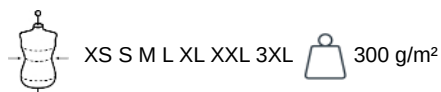

Extérieur : 95% polyester / 5% élasthanne. Intérieur : 100% polyester micropolaire. Tissu déperlant. Coupe cintrée. 2 poches extérieures zippées. Fermetures zippées contrastées. Dos rallongé. Finition surpiqûres aux épaules et côtés. Poids moyen en taille M : 525g.