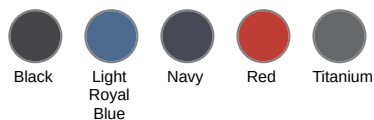

Code douanier

62024010

Existe aussi en version

K424